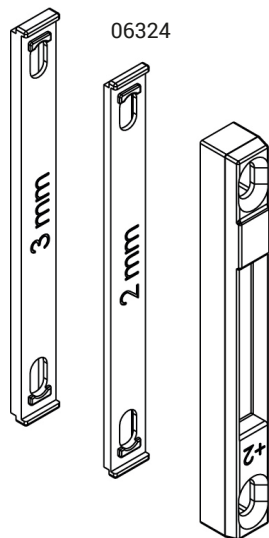

Caratteristiche Tecniche

Le aste Champion Plus 90 Minimal con naselli regolabili sono disponibili con entrata 16 mm e tre lunghezze differenti: 600 mm (2 punti), 1000 mm (2 punti) e 1600 mm (3 punti).

Tutte le aste sono azionabili tramite martellina tradizionale o a vaschetta dotate di quadro 7 mm.

Queste multichiusure prevedono 2 posizioni di funzionamento:

- 1) 0° ANTA CHIUSA
- 2) 90° ANTA APERTA

Tutte le aste possono essere dotate di serratura tramite il dispositivo aggiuntivo art. 06490.

Realizzate in acciaio inox e zama, queste multichiusure raggiungono la classe 5 alla corrosione.

Le aste sono dotate di punti di chiusura regolabili con un campo di regolazione di 8 mm.

Materiali

- Aste in acciaio inox
- Scatola rotore in zama
- Naselli in acciaio inox

06494

06490

Codice	Descrizione	Entrata	Serratura	Compatibilità Anti Falsa Manovra	Lunghezza	Altezza Martellina	Punti di chiusura	Base Grezzo	Anodizzato Elox	Verniciato	Trend/Oro Ottone	Pezzi per confezione
06487	ASTA CHAMPION PLUS 90 MINIMAL - NASELLI REGOLABILI	16	SI	NO	600	≥ 300 + Y	2	X				4
06488	ASTA CHAMPION PLUS 90 MINIMAL - NASELLI REGOLABILI	16	SI	NO	1000	≥ 500 + Y	2	X				4
06489	ASTA CHAMPION PLUS 90 MINIMAL - NASELLI REGOLABILI	16	SI	NO	1600	≥ 800 + Y	3	X				4
06490	SERRATURA CHAMPION PLUS 90 MINIMAL	-	-	-	-	-	-	X				4
06324	KIT CONTROPIASTRA CHAMPION PLUS 90	-	-	-	-	-	-	X				20
06494	KIT DIME CHAMPION PLUS 90 MINIMAL	-	-	-	-	-	-	X				4