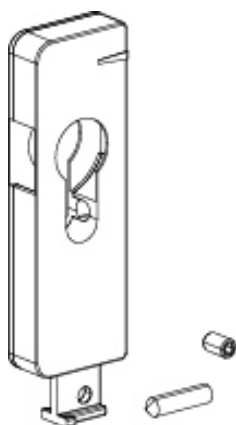

Caratteristiche Tecniche

Le aste Champion Plus 90 Minimal con naselli regolabili sono disponibili con entrata 16 mm e tre lunghezze differenti: 600 mm (2 punti), 1000 mm (2 punti) e 1600 mm (3 punti).

Tutte le aste sono azionabili tramite martellina tradizionale o a vaschetta dotate di quadro 7 mm.

Queste multichiusure prevedono 2 posizioni di funzionamento:

- 1) 0° ANTA CHIUSA
- 2) 90° ANTA APERTA

Tutte le aste possono essere dotate di serratura tramite il dispositivo aggiuntivo art. 06490.

Realizzate in acciaio inox e zama, queste multichiusure raggiungono la classe 5 alla corrosione.

Le aste sono dotate di punti di chiusura regolabili con un campo di regolazione di 8 mm.

Materiali

- Aste in acciaio inox
- Scatola rotore in zama
- Naselli in acciaio inox

06494

06490

Codice	Descrizione	Entrata	Serratura	Compatibilità Anti Falsa Manovra	Lunghezza	Altezza Martellina	Punti di chiusura	Base Grezzo	Anodizzato Elox	Verniciato	Trend/Oro Ottone	Pezzi per confezione
06487	ASTA CHAMPION PLUS 90 MINIMAL - NASELLI REGOLABILI	16	SI	NO	600	≥ 300 + Y	2	X				4
06488	ASTA CHAMPION PLUS 90 MINIMAL - NASELLI REGOLABILI	16	SI	NO	1000	≥ 500 + Y	2	X				4
06489	ASTA CHAMPION PLUS 90 MINIMAL - NASELLI REGOLABILI	16	SI	NO	1600	≥ 800 + Y	3	X				4
06490	SERRATURA CHAMPION PLUS 90 MINIMAL	-	-	-	-	-	-	X				4
06324	KIT CONTROPIASTRA CHAMPION PLUS 90	-	-	-	-	-	-	X				20
06494	KIT DIME CHAMPION PLUS 90 MINIMAL	-	-	-	-	-	-	X				4