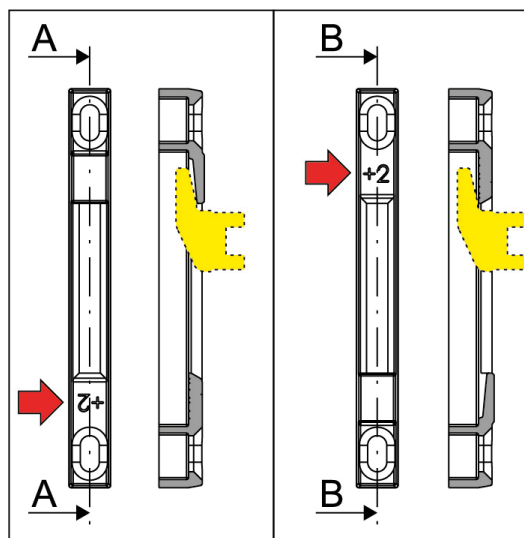

Caratteristiche Tecniche

Le aste Champion Plus 90 Minimal con naselli fissi sono disponibili con entrata 16 mm e tre lunghezze differenti: 600 mm (2 punti), 1000 mm (2 punti) e 1600 mm (3 punti).

Tutte le aste sono azionabili tramite martellina tradizionale o a vaschetta dotate di quadro 7 mm.

Queste multichiusure prevedono 2 posizioni di funzionamento:

- 1) 0° ANTA CHIUSA
- 2) 90° ANTA APERTA

Tutte le aste possono essere dotate di serratura tramite il dispositivo aggiuntivo art. 06490.

Realizzate in acciaio inox e zama, queste multichiusure raggiungono la classe 5 alla corrosione.

Materiali

- Aste in acciaio inox
- Scatola rotore in zama
- Naselli in acciaio inox

06494

06490

Codice	Descrizione	Entrata	Serratura	Compatibilità Anti Falsa Manovra	Lunghezza	Altezza Martellina	Punti di chiusura	Base Grezzo	Anodizzato Elox	Verniciato	Trend/Oro Ottone	Pezzi per confezione
06484	ASTA CHAMPION PLUS 90 MINIMAL - NASELLI FISSI	16	SI	NO	600	$\geq 300 + Y$	2	X				4
06485	ASTA CHAMPION PLUS 90 MINIMAL - NASELLI FISSI	16	SI	NO	1000	$\geq 500 + Y$	2	X				4
06486	ASTA CHAMPION PLUS 90 MINIMAL - NASELLI FISSI	16	SI	NO	1600	$\geq 800 + Y$	3	X				4
06490	SERRATURA CHAMPION PLUS 90 MINIMAL	-	-	-	-	-	-	X				4
06324	KIT CONTROPIASTRA CHAMPION PLUS 90	-	-	-	-	-	-	X				20
06494	KIT DIME CHAMPION PLUS 90 MINIMAL	-	-	-	-	-	-	X				4

Caratteristiche Tecniche

Le aste Champion Plus 90 Minimal con naselli regolabili sono disponibili con entrata 16 mm e tre lunghezze differenti: 600 mm (2 punti), 1000 mm (2 punti) e 1600 mm (3 punti).

Tutte le aste sono azionabili tramite martellina tradizionale o a vaschetta dotate di quadro 7 mm.