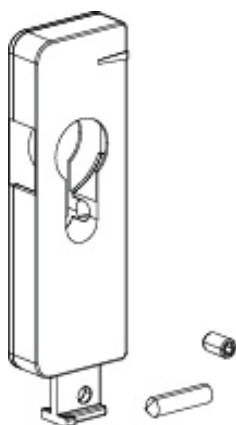

Materiali

- Aste in acciaio inox
- Scatola rotore in zama
- Naselli in acciaio inox

06494

06490

Codice	Descrizione	Entrata	Serratura	Compatibilità Anti Falsa Manovra	Lunghezza	Altezza Martellina	Punti di chiusura	Base Grezzo	Anodizzato Elox	Verniciato	Trend/Oro Ottone	Pezzi per confezione
06484	ASTA CHAMPION PLUS 90 MINIMAL - NASELLI FISSI	16	SI	NO	600	$\geq 300 + Y$	2	X				4
06485	ASTA CHAMPION PLUS 90 MINIMAL - NASELLI FISSI	16	SI	NO	1000	$\geq 500 + Y$	2	X				4
06486	ASTA CHAMPION PLUS 90 MINIMAL - NASELLI FISSI	16	SI	NO	1600	$\geq 800 + Y$	3	X				4
06490	SERRATURA CHAMPION PLUS 90 MINIMAL	-	-	-	-	-	-	X				4
06324	KIT CONTROPIASTRA CHAMPION PLUS 90	-	-	-	-	-	-	X				20
06494	KIT DIME CHAMPION PLUS 90 MINIMAL	-	-	-	-	-	-	X				4

ASTE DI CHIUSURA CHAMPION PLUS 90 MINIMAL - NASELLI REGOLABILI

Funzioni

Sistema completo di aste per multichiusura (da 2 a 3 punti) per finestre o portefinestre scorrevoli in alluminio con distanza anta-telaio estremamente ridotta (≥ 3.5 mm).

Caratteristiche Tecniche

Le aste Champion Plus 90 Minimal con naselli regolabili sono disponibili con entrata 16 mm e tre lunghezze differenti: 600 mm (2 punti), 1000 mm (2 punti) e 1600 mm (3 punti).

Tutte le aste sono azionabili tramite martellina tradizionale o a vaschetta dotate di quadro 7 mm.