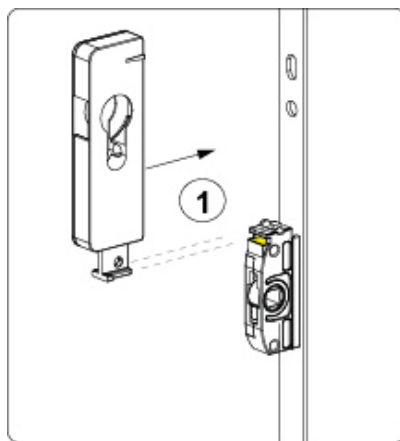

Materiali

- Aste in acciaio inox
- Scatola rotore in zama
- Naselli in acciaio inox

06494

06490

Codice	Descrizione	Entrata	Serratura	Compatibilità Anti Falsa Manovra	Lunghezza	Altezza Martellina	Punti di chiusura	Base Grezzo	Anodizzato Elox	Verniciato	Trend/Oro Ottone	Pezzi per confezione
06484	ASTA CHAMPION PLUS 90 MINIMAL - NASELLI FISSI	16	SI	NO	600	$\geq 300 + Y$	2	X				4
06485	ASTA CHAMPION PLUS 90 MINIMAL - NASELLI FISSI	16	SI	NO	1000	$\geq 500 + Y$	2	X				4
06486	ASTA CHAMPION PLUS 90 MINIMAL - NASELLI FISSI	16	SI	NO	1600	$\geq 800 + Y$	3	X				4
06490	SERRATURA CHAMPION PLUS 90 MINIMAL	-	-	-	-	-	-	X				4
06324	KIT CONTROPIASTRA CHAMPION PLUS 90	-	-	-	-	-	-	X				20
06494	KIT DIME CHAMPION PLUS 90 MINIMAL	-	-	-	-	-	-	X				4