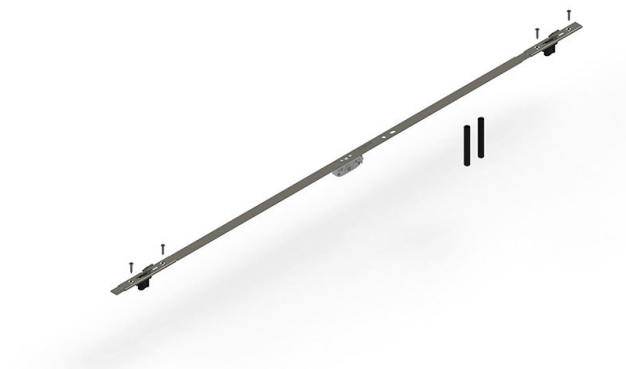

Caratteristiche Tecniche

Le aste Champion Plus 90 Minimal con naselli fissi sono disponibili con entrata 16 mm e tre lunghezze differenti: 600 mm (2 punti), 1000 mm (2 punti) e 1600 mm (3 punti).

Tutte le aste sono azionabili tramite martellina tradizionale o a vaschetta dotate di quadro 7 mm.

Materiali

- Aste in acciaio inox
- Scatola rotore in zama
- Naselli in acciaio inox

06494

06490

Codice	Descrizione	Entrata	Serratura	Compatibilità Anti Falsa Manovra	Lunghezza	Altezza Martellina	Punti di chiusura	Base Grezzo	Anodizzato Elox	Verniciato	Trend/Oro Ottone	Pezzi per confezione
06484	ASTA CHAMPION PLUS 90 MINIMAL - NASELLI FISSI	16	SI	NO	600	$\geq 300 + Y$	2	X				4
06485	ASTA CHAMPION PLUS 90 MINIMAL - NASELLI FISSI	16	SI	NO	1000	$\geq 500 + Y$	2	X				4
06486	ASTA CHAMPION PLUS 90 MINIMAL - NASELLI FISSI	16	SI	NO	1600	$\geq 800 + Y$	3	X				4
06490	SERRATURA CHAMPION PLUS 90 MINIMAL	-	-	-	-	-	-	X				4
06324	KIT CONTROPIASTRA CHAMPION PLUS 90	-	-	-	-	-	-	X				20
06494	KIT DIME CHAMPION PLUS 90 MINIMAL	-	-	-	-	-	-	X				4

ASTE DI CHIUSURA CHAMPION PLUS 90 MINIMAL - NASELLI REGOLABILI

Funzioni

Sistema completo di aste per multichiusura (da 2 a 3 punti) per finestre o portefinestre scorrevoli in alluminio con distanza anta-telaio estremamente ridotta (≥ 3.5 mm).

Caratteristiche Tecniche

Le aste Champion Plus 90 Minimal con naselli regolabili sono disponibili con entrata 16 mm e tre lunghezze differenti: 600 mm (2 punti), 1000 mm (2 punti) e 1600 mm (3 punti).

Tutte le aste sono azionabili tramite martellina tradizionale o a vaschetta dotate di quadro 7 mm.