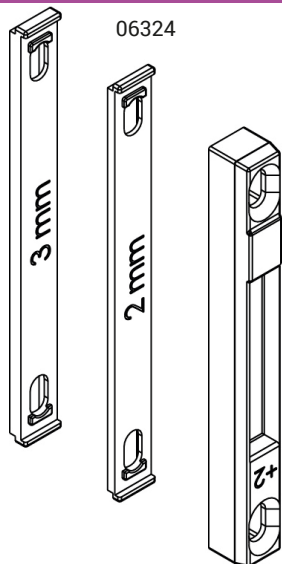

Caratteristiche Tecniche

Le aste Champion Plus 90 Minimal con naselli fissi sono disponibili con entrata 16 mm e tre lunghezze differenti: 600 mm (2 punti), 1000 mm (2 punti) e 1600 mm (3 punti).

Tutte le aste sono azionabili tramite martellina tradizionale o a vaschetta dotate di quadro 7 mm.

Queste multichiusure prevedono 2 posizioni di funzionamento:

- 1) 0° ANTA CHIUSA
- 2) 90° ANTA APERTA

Tutte le aste possono essere dotate di serratura tramite il dispositivo aggiuntivo art. 06490.

Realizzate in acciaio inox e zama, queste multichiusure raggiungono la classe 5 alla corrosione.

Materiali

- Aste in acciaio inox
- Scatola rotore in zama
- Naselli in acciaio inox

06494

06490

Codice	Descrizione	Entrata	Serratura	Compatibilità Anti Falsa Manovra	Lunghezza	Altezza Martellina	Punti di chiusura	Base Grezzo	Anodizzato Elox	Verniciato	Trend/Oro Ottone	Pezzi per confezione
06484	ASTA CHAMPION PLUS 90 MINIMAL - NASELLI FISSI	16	SI	NO	600	$\geq 300 + Y$	2	X				4
06485	ASTA CHAMPION PLUS 90 MINIMAL - NASELLI FISSI	16	SI	NO	1000	$\geq 500 + Y$	2	X				4
06486	ASTA CHAMPION PLUS 90 MINIMAL - NASELLI FISSI	16	SI	NO	1600	$\geq 800 + Y$	3	X				4
06490	SERRATURA CHAMPION PLUS 90 MINIMAL	-	-	-	-	-	-	X				4
06324	KIT CONTROPIASTRA CHAMPION PLUS 90	-	-	-	-	-	-	X				20
06494	KIT DIME CHAMPION PLUS 90 MINIMAL	-	-	-	-	-	-	X				4

Caratteristiche Tecniche

Le aste Champion Plus 90 Minimal con naselli regolabili sono disponibili con entrata 16 mm e tre lunghezze differenti: 600 mm (2 punti), 1000 mm (2 punti) e 1600 mm (3 punti).

Tutte le aste sono azionabili tramite martellina tradizionale o a vaschetta dotate di quadro 7 mm.