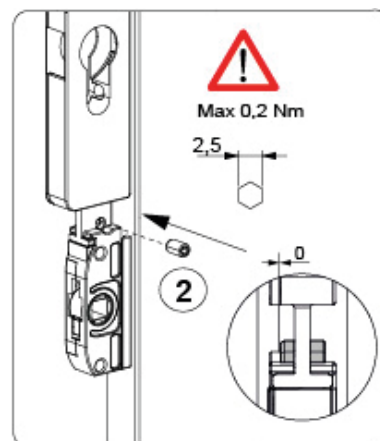

Materiali

- Aste in acciaio inox
- Scatola rotore in zama
- Naselli in acciaio inox

06494

06490

Codice	Descrizione	Entrata	Serratura	Compatibilità Anti Falsa Manovra	Lunghezza	Altezza Martellina	Punti di chiusura	Base Grezzo	Anodizzato Elox	Verniciato	Trend/Oro Ottone	Pezzi per confezione
06484	ASTA CHAMPION PLUS 90 MINIMAL - NASELLI FISSI	16	SI	NO	600	$\geq 300 + Y$	2	X				4
06485	ASTA CHAMPION PLUS 90 MINIMAL - NASELLI FISSI	16	SI	NO	1000	$\geq 500 + Y$	2	X				4
06486	ASTA CHAMPION PLUS 90 MINIMAL - NASELLI FISSI	16	SI	NO	1600	$\geq 800 + Y$	3	X				4
06490	SERRATURA CHAMPION PLUS 90 MINIMAL	-	-	-	-	-	-	X				4
06324	KIT CONTROPIASTRA CHAMPION PLUS 90	-	-	-	-	-	-	X				20
06494	KIT DIME CHAMPION PLUS 90 MINIMAL	-	-	-	-	-	-	X				4

Caratteristiche Tecniche

Le aste Champion Plus 90 Minimal con naselli regolabili sono disponibili con entrata 16 mm e tre lunghezze differenti: 600 mm (2 punti), 1000 mm (2 punti) e 1600 mm (3 punti).

Tutte le aste sono azionabili tramite martellina tradizionale o a vaschetta dotate di quadro 7 mm.