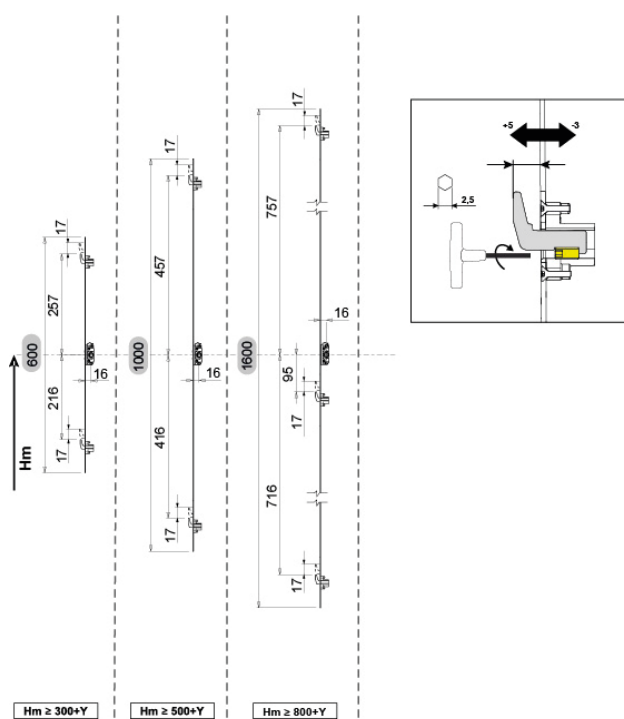

ASTE DI CHIUSURA CHAMPION PLUS 90 MINIMAL - NASELLI REGOLABILI

Funzioni

Sistema completo di aste per multichiusura (da 2 a 3 punti) per finestre o portefinestre scorrevoli in alluminio con distanza anta-telaio estremamente ridotta (≥ 3.5 mm).

Caratteristiche Tecniche

Le aste Champion Plus 90 Minimal con naselli regolabili sono disponibili con entrata 16 mm e tre lunghezze differenti: 600 mm (2 punti), 1000 mm (2 punti) e 1600 mm (3 punti).

Tutte le aste sono azionabili tramite martellina tradizionale o a vaschetta dotate di quadro 7 mm.

Queste multichiusure prevedono 2 posizioni di funzionamento:

- 1) 0° ANTA CHIUSA
- 2) 90° ANTA APERTA

Tutte le aste possono essere dotate di serratura tramite il dispositivo aggiuntivo art. 06490.

Realizzate in acciaio inox e zama, queste multichiusure raggiungono la classe 5 alla corrosione.

Le aste sono dotate di punti di chiusura regolabili con un campo di regolazione di 8 mm.

Materiali

- Aste in acciaio inox
- Scatola rotore in zama
- Naselli in acciaio inox

06494

06490

Codice	Descrizione	Entrata	Serratura	Compatibilità Anti Falsa Manovra	Lunghezza	Altezza Martellina	Punti di chiusura	Base Grezzo	Anodizzato Elox	Verniciato	Trend/Oro Ottone	Pezzi per confezione
06487	ASTA CHAMPION PLUS 90 MINIMAL - NASELLI REGOLABILI	16	SI	NO	600	≥ 300 + Y	2	X				4
06488	ASTA CHAMPION PLUS 90 MINIMAL - NASELLI REGOLABILI	16	SI	NO	1000	≥ 500 + Y	2	X				4
06489	ASTA CHAMPION PLUS 90 MINIMAL - NASELLI REGOLABILI	16	SI	NO	1600	≥ 800 + Y	3	X				4
06490	SERRATURA CHAMPION PLUS 90 MINIMAL	-	-	-	-	-	-	X				4
06324	KIT CONTROPIASTRA CHAMPION PLUS 90	-	-	-	-	-	-	X				20
06494	KIT DIME CHAMPION PLUS 90 MINIMAL	-	-	-	-	-	-	X				4