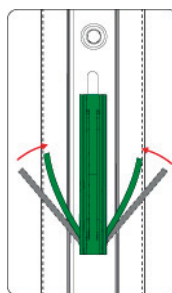

Caratteristiche Tecniche

Le aste Champion Plus 90 Minimal con naselli fissi sono disponibili con entrata 16 mm e tre lunghezze differenti: 600 mm (2 punti), 1000 mm (2 punti) e 1600 mm (3 punti).

Tutte le aste sono azionabili tramite martellina tradizionale o a vaschetta dotate di quadro 7 mm.

Queste multichiusure prevedono 2 posizioni di funzionamento:

- 1) 0° ANTA CHIUSA
- 2) 90° ANTA APERTA

Tutte le aste possono essere dotate di serratura tramite il dispositivo aggiuntivo art. 06490.

Realizzate in acciaio inox e zama, queste multichiusure raggiungono la classe 5 alla corrosione.

Materiali

- Aste in acciaio inox
- Scatola rotore in zama
- Naselli in acciaio inox

06494

06490

Codice	Descrizione	Entrata	Serratura	Compatibilità Anti Falsa Manovra	Lunghezza	Altezza Martellina	Punti di chiusura	Base Grezzo	Anodizzato Elox	Verniciato	Trend/Oro Ottone	Pezzi per confezione
06484	ASTA CHAMPION PLUS 90 MINIMAL - NASELLI FISSI	16	SI	NO	600	$\geq 300 + Y$	2	X				4
06485	ASTA CHAMPION PLUS 90 MINIMAL - NASELLI FISSI	16	SI	NO	1000	$\geq 500 + Y$	2	X				4
06486	ASTA CHAMPION PLUS 90 MINIMAL - NASELLI FISSI	16	SI	NO	1600	$\geq 800 + Y$	3	X				4
06490	SERRATURA CHAMPION PLUS 90 MINIMAL	-	-	-	-	-	-	X				4
06324	KIT CONTROPIASTRA CHAMPION PLUS 90	-	-	-	-	-	-	X				20
06494	KIT DIME CHAMPION PLUS 90 MINIMAL	-	-	-	-	-	-	X				4

Caratteristiche Tecniche

Le aste Champion Plus 90 Minimal con naselli regolabili sono disponibili con entrata 16 mm e tre lunghezze differenti: 600 mm (2 punti), 1000 mm (2 punti) e 1600 mm (3 punti).

Tutte le aste sono azionabili tramite martellina tradizionale o a vaschetta dotate di quadro 7 mm.