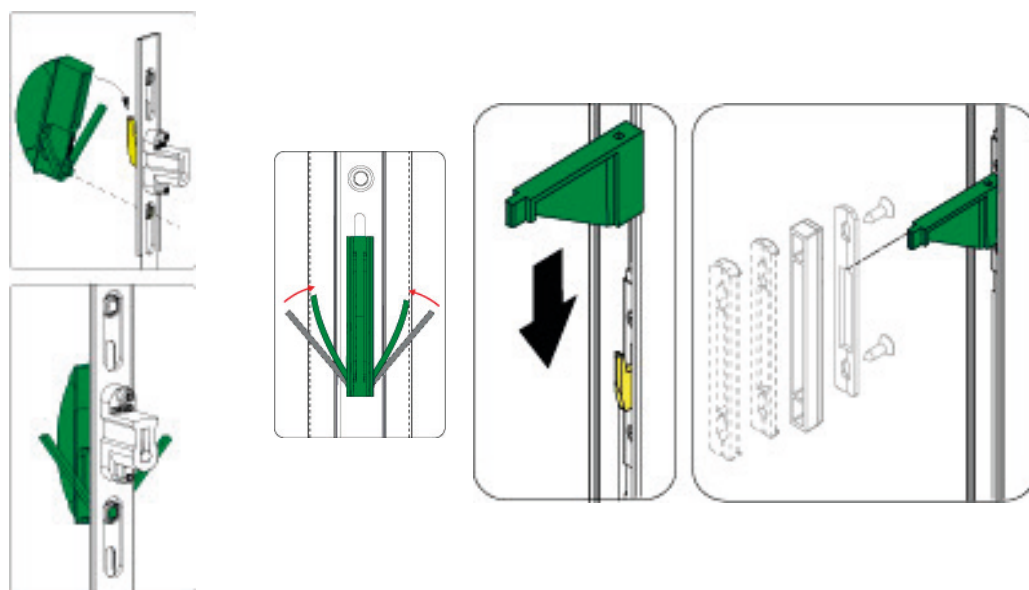

Caratteristiche Tecniche

Le aste Champion Plus 90 Minimal con naselli regolabili sono disponibili con entrata 16 mm e tre lunghezze differenti: 600 mm (2 punti), 1000 mm (2 punti) e 1600 mm (3 punti).

Tutte le aste sono azionabili tramite martellina tradizionale o a vaschetta dotate di quadro 7 mm.

Queste multichiusure prevedono 2 posizioni di funzionamento:

- 1) 0° ANTA CHIUSA
- 2) 90° ANTA APERTA

Tutte le aste possono essere dotate di serratura tramite il dispositivo aggiuntivo art. 06490.

Realizzate in acciaio inox e zama, queste multichiusure raggiungono la classe 5 alla corrosione.

Le aste sono dotate di punti di chiusura regolabili con un campo di regolazione di 8 mm.

Materiali

- Aste in acciaio inox
- Scatola rotore in zama
- Naselli in acciaio inox

06494

06490

Codice	Descrizione	Entrata	Serratura	Compatibilità Anti Falsa Manovra	Lunghezza	Altezza Martellina	Punti di chiusura	Base Grezzo	Anodizzato Elox	Verniciato	Trend/Oro Ottone	Pezzi per confezione
06487	ASTA CHAMPION PLUS 90 MINIMAL - NASELLI REGOLABILI	16	SI	NO	600	≥ 300 + Y	2	X				4
06488	ASTA CHAMPION PLUS 90 MINIMAL - NASELLI REGOLABILI	16	SI	NO	1000	≥ 500 + Y	2	X				4
06489	ASTA CHAMPION PLUS 90 MINIMAL - NASELLI REGOLABILI	16	SI	NO	1600	≥ 800 + Y	3	X				4
06490	SERRATURA CHAMPION PLUS 90 MINIMAL	-	-	-	-	-	-	X				4
06324	KIT CONTROPIASTRA CHAMPION PLUS 90	-	-	-	-	-	-	X				20
06494	KIT DIME CHAMPION PLUS 90 MINIMAL	-	-	-	-	-	-	X				4