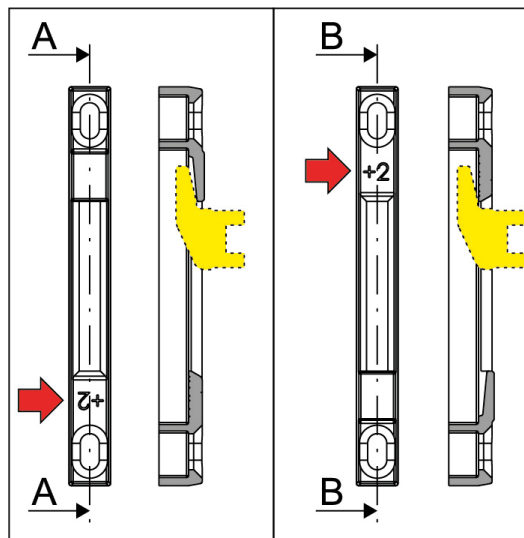

Caratteristiche Tecniche

Le aste Champion Plus 90 Minimal con naselli regolabili sono disponibili con entrata 16 mm e tre lunghezze differenti: 600 mm (2 punti), 1000 mm (2 punti) e 1600 mm (3 punti).

Tutte le aste sono azionabili tramite martellina tradizionale o a vaschetta dotate di quadro 7 mm.

Queste multichiusure prevedono 2 posizioni di funzionamento:

- 1) 0° ANTA CHIUSA
- 2) 90° ANTA APERTA

Tutte le aste possono essere dotate di serratura tramite il dispositivo aggiuntivo art. 06490.

Realizzate in acciaio inox e zama, queste multichiusure raggiungono la classe 5 alla corrosione.

Le aste sono dotate di punti di chiusura regolabili con un campo di regolazione di 8 mm.

Materiali

- Aste in acciaio inox
- Scatola rotore in zama
- Naselli in acciaio inox

06494

06490

Codice	Descrizione	Entrata	Serratura	Compatibilità Anti Falsa Manovra	Lunghezza	Altezza Martellina	Punti di chiusura	Base Grezzo	Anodizzato Elox	Verniciato	Trend/Oro Ottone	Pezzi per confezione
06487	ASTA CHAMPION PLUS 90 MINIMAL - NASELLI REGOLABILI	16	SI	NO	600	≥ 300 + Y	2	X				4
06488	ASTA CHAMPION PLUS 90 MINIMAL - NASELLI REGOLABILI	16	SI	NO	1000	≥ 500 + Y	2	X				4
06489	ASTA CHAMPION PLUS 90 MINIMAL - NASELLI REGOLABILI	16	SI	NO	1600	≥ 800 + Y	3	X				4
06490	SERRATURA CHAMPION PLUS 90 MINIMAL	-	-	-	-	-	-	X				4
06324	KIT CONTROPIASTRA CHAMPION PLUS 90	-	-	-	-	-	-	X				20
06494	KIT DIME CHAMPION PLUS 90 MINIMAL	-	-	-	-	-	-	X				4