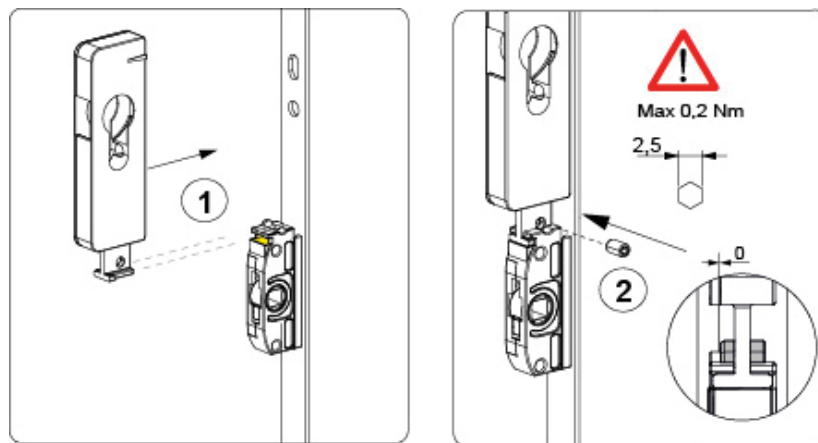

Caratteristiche Tecniche

Le aste Champion Plus 90 Minimal con naselli regolabili sono disponibili con entrata 16 mm e tre lunghezze differenti: 600 mm (2 punti), 1000 mm (2 punti) e 1600 mm (3 punti).

Tutte le aste sono azionabili tramite martellina tradizionale o a vaschetta dotate di quadro 7 mm.

Queste multichiusure prevedono 2 posizioni di funzionamento:

- 1) 0° ANTA CHIUSA
- 2) 90° ANTA APERTA

Tutte le aste possono essere dotate di serratura tramite il dispositivo aggiuntivo art. 06490.

Realizzate in acciaio inox e zama, queste multichiusure raggiungono la classe 5 alla corrosione.

Le aste sono dotate di punti di chiusura regolabili con un campo di regolazione di 8 mm.

Materiali

- Aste in acciaio inox
- Scatola rotore in zama
- Naselli in acciaio inox

06494

06490

Codice	Descrizione	Entrata	Serratura	Compatibilità Anti Falsa Manovra	Lunghezza	Altezza Martellina	Punti di chiusura	Base Grezzo	Anodizzato Elox	Verniciato	Trend/Oro Ottone	Pezzi per confezione
06487	ASTA CHAMPION PLUS 90 MINIMAL - NASELLI REGOLABILI	16	SI	NO	600	≥ 300 + Y	2	X				4
06488	ASTA CHAMPION PLUS 90 MINIMAL - NASELLI REGOLABILI	16	SI	NO	1000	≥ 500 + Y	2	X				4
06489	ASTA CHAMPION PLUS 90 MINIMAL - NASELLI REGOLABILI	16	SI	NO	1600	≥ 800 + Y	3	X				4
06490	SERRATURA CHAMPION PLUS 90 MINIMAL	-	-	-	-	-	-	X				4
06324	KIT CONTROPIASTRA CHAMPION PLUS 90	-	-	-	-	-	-	X				20
06494	KIT DIME CHAMPION PLUS 90 MINIMAL	-	-	-	-	-	-	X				4