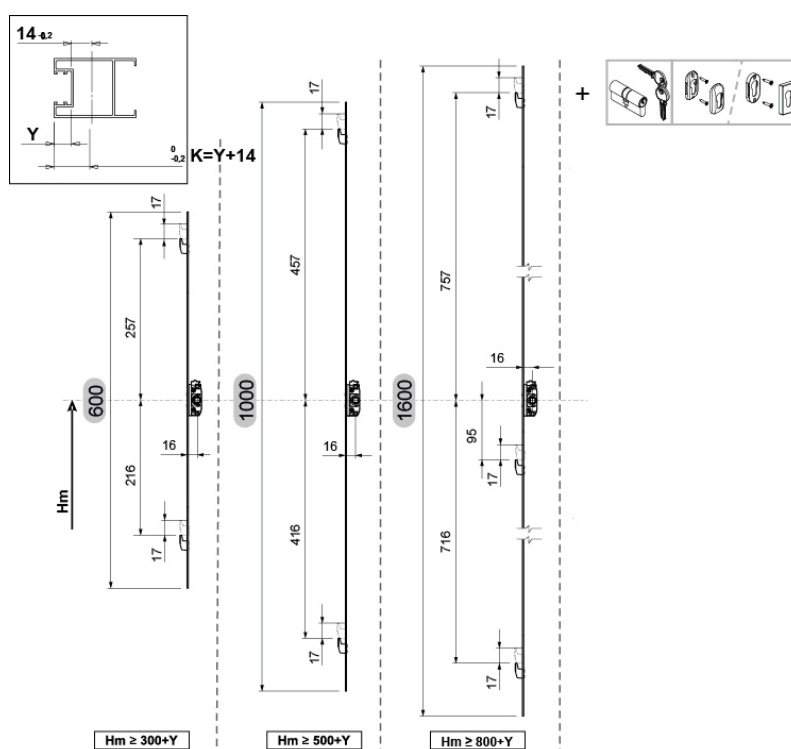

Caratteristiche Tecniche

Le aste Champion Plus 90 Minimal con naselli fissi sono disponibili con entrata 16 mm e tre lunghezze differenti: 600 mm (2 punti), 1000 mm (2 punti) e 1600 mm (3 punti).

Tutte le aste sono azionabili tramite martellina tradizionale o a vaschetta dotate di quadro 7 mm.

Queste multichiusure prevedono 2 posizioni di funzionamento:

- 1) 0° ANTA CHIUSA
- 2) 90° ANTA APERTA

Tutte le aste possono essere dotate di serratura tramite il dispositivo aggiuntivo art. 06490.

Realizzate in acciaio inox e zama, queste multichiusure raggiungono la classe 5 alla corrosione.

Materiali

- Aste in acciaio inox
- Scatola rotore in zama
- Naselli in acciaio inox

06494

06490

Codice	Descrizione	Entrata	Serratura	Compatibilità Anti Falsa Manovra	Lunghezza	Altezza Martellina	Punti di chiusura	Base Grezzo	Anodizzato Elox	Verniciato	Trend/Oro Ottone	Pezzi per confezione
06484	ASTA CHAMPION PLUS 90 MINIMAL - NASELLI FISSI	16	SI	NO	600	$\geq 300 + Y$	2	X				4
06485	ASTA CHAMPION PLUS 90 MINIMAL - NASELLI FISSI	16	SI	NO	1000	$\geq 500 + Y$	2	X				4
06486	ASTA CHAMPION PLUS 90 MINIMAL - NASELLI FISSI	16	SI	NO	1600	$\geq 800 + Y$	3	X				4
06490	SERRATURA CHAMPION PLUS 90 MINIMAL	-	-	-	-	-	-	X				4
06324	KIT CONTROPIASTRA CHAMPION PLUS 90	-	-	-	-	-	-	X				20
06494	KIT DIME CHAMPION PLUS 90 MINIMAL	-	-	-	-	-	-	X				4

Caratteristiche Tecniche

Le aste Champion Plus 90 Minimal con naselli regolabili sono disponibili con entrata 16 mm e tre lunghezze differenti: 600 mm (2 punti), 1000 mm (2 punti) e 1600 mm (3 punti).

Tutte le aste sono azionabili tramite martellina tradizionale o a vaschetta dotate di quadro 7 mm.