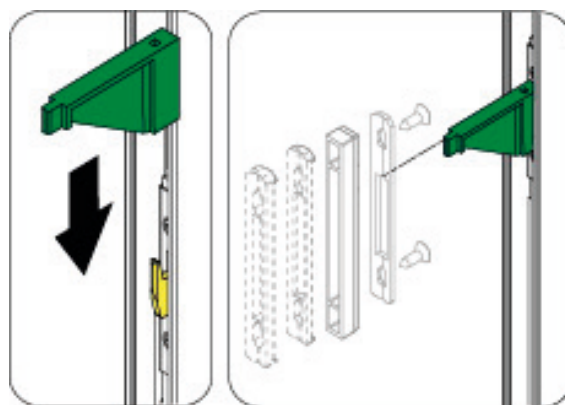

Caratteristiche Tecniche

Le aste Champion Plus 90 Minimal con naselli fissi sono disponibili con entrata 16 mm e tre lunghezze differenti: 600 mm (2 punti), 1000 mm (2 punti) e 1600 mm (3 punti).

Tutte le aste sono azionabili tramite martellina tradizionale o a vaschetta dotate di quadro 7 mm.

Queste multichiusure prevedono 2 posizioni di funzionamento:

- 1) 0° ANTA CHIUSA
- 2) 90° ANTA APERTA

Tutte le aste possono essere dotate di serratura tramite il dispositivo aggiuntivo art. 06490.

Realizzate in acciaio inox e zama, queste multichiusure raggiungono la classe 5 alla corrosione.

Materiali

- Aste in acciaio inox
- Scatola rotore in zama
- Naselli in acciaio inox

06494

06490

Codice	Descrizione	Entrata	Serratura	Compatibilità Anti Falsa Manovra	Lunghezza	Altezza Martellina	Punti di chiusura	Base Grezzo	Anodizzato Elox	Verniciato	Trend/Oro Ottone	Pezzi per confezione
06484	ASTA CHAMPION PLUS 90 MINIMAL - NASELLI FISSI	16	SI	NO	600	$\geq 300 + Y$	2	X				4
06485	ASTA CHAMPION PLUS 90 MINIMAL - NASELLI FISSI	16	SI	NO	1000	$\geq 500 + Y$	2	X				4
06486	ASTA CHAMPION PLUS 90 MINIMAL - NASELLI FISSI	16	SI	NO	1600	$\geq 800 + Y$	3	X				4
06490	SERRATURA CHAMPION PLUS 90 MINIMAL	-	-	-	-	-	-	X				4
06324	KIT CONTROPIASTRA CHAMPION PLUS 90	-	-	-	-	-	-	X				20
06494	KIT DIME CHAMPION PLUS 90 MINIMAL	-	-	-	-	-	-	X				4

Caratteristiche Tecniche

Le aste Champion Plus 90 Minimal con naselli regolabili sono disponibili con entrata 16 mm e tre lunghezze differenti: 600 mm (2 punti), 1000 mm (2 punti) e 1600 mm (3 punti).

Tutte le aste sono azionabili tramite martellina tradizionale o a vaschetta dotate di quadro 7 mm.