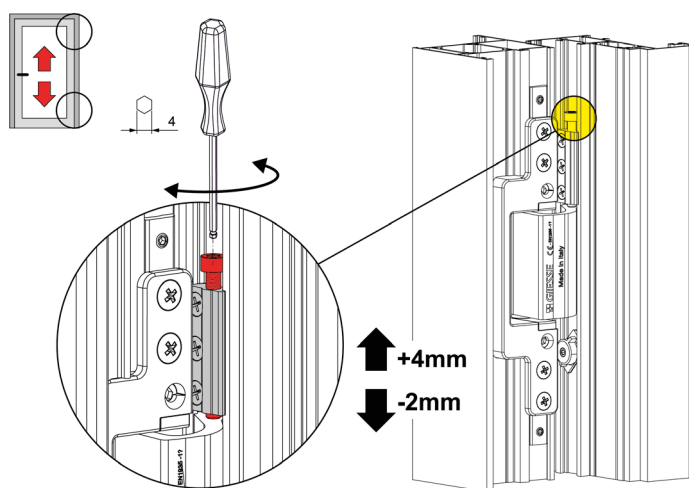

Código	Descripción	NUDO	Versión	Compás Friz	Capacidad 2 bisagras [kg]	Capacidad 3 bisagras [kg]	Capacidad 4 bisagras [kg]	Marcado CE	Base Bruto	Anodizado Elox	Lacado	Trend/Oro Latón	Unidades por conexión
00725	CHIC DOOR E G	C001	ambidiestra	02030K	120	135	150	grado 12		X			2
00698	CHIC DOOR E G	C003	ambidiestra	02030K	120	135	150	grado 12		X			2