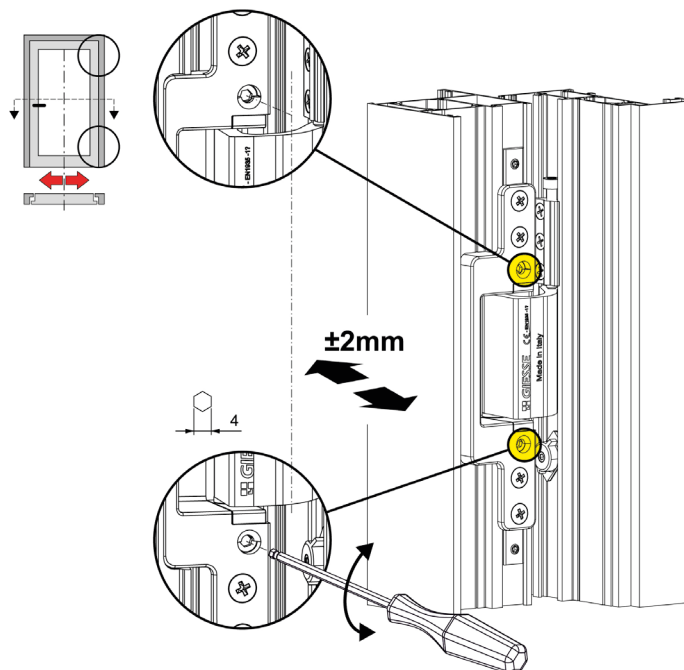

- Regulación lateral (± 2 mm), con llave hexagonal sobre el ajuste de la bisagra.
- Regulación de la altura ($- 2 / + 4$ mm), con llave hexagonal sobre el tornillo de regulación.

El ángulo de rotación de la bisagra es de aproximadamente 105° (en razón de la geometría de los perfiles). En caso de hojas con apertura a más de 90° se recomienda utilizar un compás limitador Friz (art. 02030K). Las operaciones de regulación de la hoja pueden ser efectuadas por un único operador directamente en la obra. CHIC DOOR EG es un producto con marca CE conforme a la norma EN1935 (200.000 ciclos) – Clase 12.

Materiales

- Cuerpo de la bisagra realizado en zamak moldeado por inyección
- Cuello de la bisagra, placas de fijación del marco y elemento de regulación de la altura realizados en aluminio extrudido
- Perno interno de la bisagra realizado en acero inoxidable
- Tornillos y prisioneros de acero inoxidable
- Casquillos de poliamida

Capacidades

- 120 Kg con 2 bisagras
- 135 kg con 3 bisagras
- 150 kg con 4 bisagras
- Para las capacidades con dispositivo de cierre de la puerta, ver la hoja de instrucciones correspondiente.

Regulación en altura

Regulación lateral

Código	Descripción	NUDO	Versión	Compás Friz	Capacidad 2 bisagras [kg]	Capacidad 3 bisagras [kg]	Capacidad 4 bisagras [kg]	Marcado CE	Base Bruto	Anodizado Elox	Lacado	Trend/Oro Latón	Unidades por conexión
00725	CHIC DOOR E G	C001	ambidiestra	02030K	120	135	150	grado 12		X			2
00698	CHIC DOOR E G	C003	ambidiestra	02030K	120	135	150	grado 12		X			2