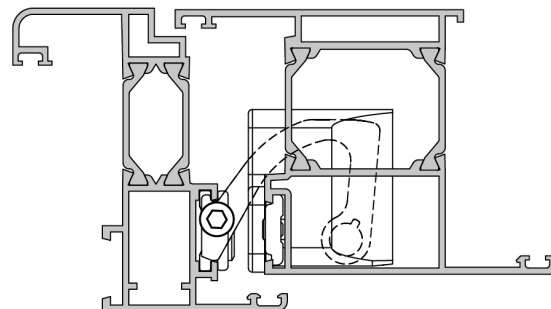

Características Técnicas

CHIC DOOR EG es una bisagra oculta adecuada para puertas de aluminio, incluso de grandes dimensiones y alto peso. Su diseño innovador (patentado) permite aplicarla muy rápidamente al interior de los perfiles. Para aplicar la bisagra, es suficiente realizar un mecanizado sobre el marco e introducir la bisagra en el canal de la hoja. La fijación del producto al marco se realiza con placas que se insertan previamente en el canal del marco. CHIC DOOR EG se puede regular en dos direcciones:

- Regulación lateral (± 2 mm), con llave hexagonal sobre el ajuste de la bisagra.
- Regulación de la altura ($- 2 / + 4$ mm), con llave hexagonal sobre el tornillo de regulación.

El ángulo de rotación de la bisagra es de aproximadamente 105° (en razón de la geometría de los perfiles). En caso de hojas con apertura a más de 90° se recomienda utilizar un compás limitador Friz (art. 02030K). Las operaciones de regulación de la hoja pueden ser efectuadas por un único operador directamente en la obra. CHIC DOOR EG es un producto con marca CE conforme a la norma EN1935 (200.000 ciclos) – Clase 12.

Materiales

- Cuerpo de la bisagra realizado en zamak moldeado por inyección
- Cuello de la bisagra, placas de fijación del marco y elemento de regulación de la altura realizados en aluminio extrudido
- Perno interno de la bisagra realizado en acero inoxidable
- Tornillos y prisioneros de acero inoxidable
- Casquillos de poliamida

Regulación lateral

Código	Descripción	NUDO	Versión	Compás Friz	Capacidad 2 bisagras [kg]	Capacidad 3 bisagras [kg]	Capacidad 4 bisagras [kg]	Marcado CE	Base Bruto	Anodizado Elox	Lacado	Trend/Oro Latón	Unidades por conexión
00725	CHIC DOOR E G	C001	ambidiestra	02030K	120	135	150	grado 12		X			2
00698	CHIC DOOR E G	C003	ambidiestra	02030K	120	135	150	grado 12		X			2