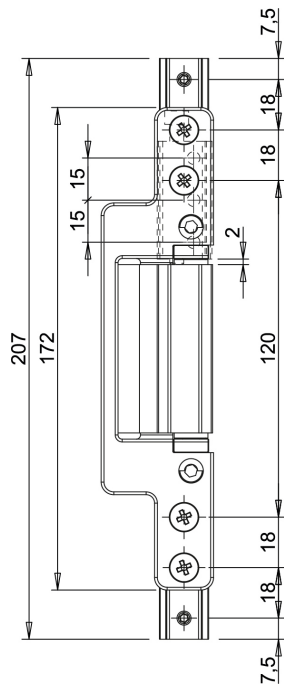

Regulación en altura