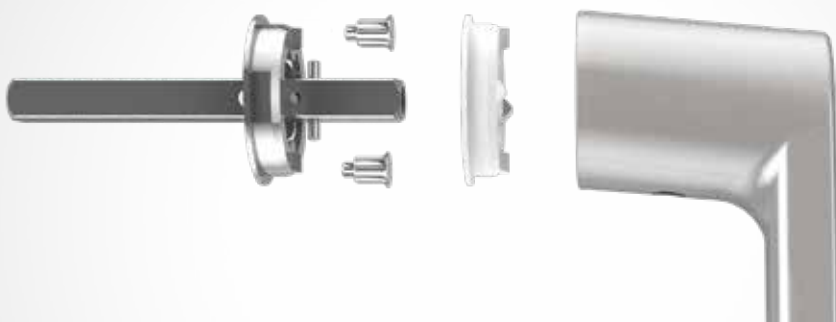

SUPRA7

A beleza está
nos olhos
de quem a vê...

...o design também!

MINIMALISTA E ELEGANTE

Sem base e em diferentes estilos

Asia
04153

Kora
04154

Prima
04155

Aria
04156

DOUBLE

perfeito para portas corrediças do terraço

Asia
04395
04399 APEX

Kora
04396

Prima
04397

Aria
04398

APEX

perfeito para Janela de Giro

Asia
04164

UNIVERSAL

Compatível com as mais diversas bases e as mais variadas cores e acabamentos

SUPRA7 The Beauty.

Schlegel

High performance sealing solutions

GIESSE

Innovative engineered hardware

REGUITTI

Italian design handles

JATEC

Timeless exclusive handles