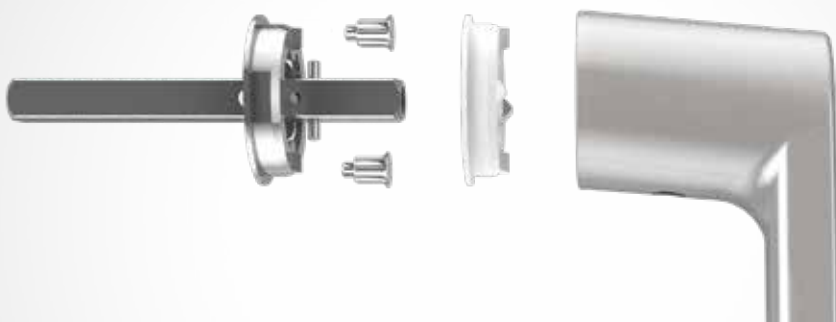

SUPRA7

La bellezza
è negli occhi
di chi guarda...

...ma anche il design.

MINIMALE ED ELEGANTE

Senza basetta e in diversi design

Asia
04153

Kora
04154

Prima
04155

Aria
04156

DOPPIA

ideale per porte balcone scorrevoli

Asia
04395
04399 APEX

Kora
04396

Prima
04397

Aria
04398

APEX

ideale per aperture battente esterno (side-hung)

Asia
04164

UNIVERSALE

Compatibile con quadro 7 e disponibile in infinite finiture

SUPRA7 The Beauty.

Schlegel

High performance sealing solutions

GIESSE

Innovative engineered hardware

REGUITTI

Italian design handles

JATEC

Timeless exclusive handles