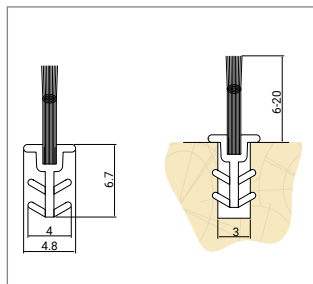

RAL 1011

Cod. 241

RAL 8028

Cod. 264

Cut to length 2.15 m, other sizes available on request  
Tagliato a misura 2,15 m, altre misure disponibili su richiesta  
Corte a medida 2,15 m, otras medidas disponibles bajo pedido

Brush height from 6 to 20 mm  
Altezza spazzolino da 6 a 20 mm  
Altura de cepillo de 6 a 20 mm

**Schlegel**

U1088000

2023