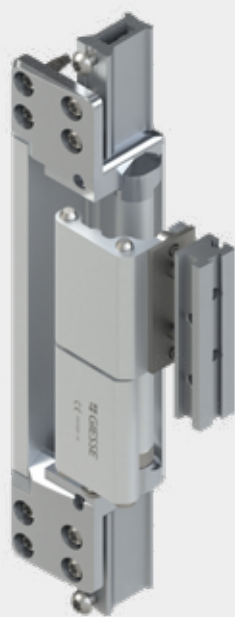

CHIC DOOR 160

ZAWIASY WPUSZCZANE DO DRZWI ALUMINIOWYCH Z SYSTEMAMI BEZ KANALIKA ODWADNIAJĄCEGO

C.H.I.C. Door to gama wpuszczanych zawiasów drzwiowych Giesse, które poprawiają estetykę, zwiększają wartość zamknięcia i upraszczają zarządzanie magazynem. Ich duża wytrzymałość zgodna z normami europejskimi sprawia, że są bardzo wszechstronne i można je stosować w licznych rozwiązaniach przeznaczonych zarówno do domów mieszkalnych, jak i w budownictwie komercyjnym.

C.H.I.C. Door montuje się łatwo i w intuicyjny sposób, co znacznie przyspiesza czynności instalacyjne. Duży zakres regulacji w poziomie oraz w pionie, a także regulacji docisku wykonywany jest przez jednego operatora na zainstalowanych drzwiach.

Dostępne wykończenia
Silver