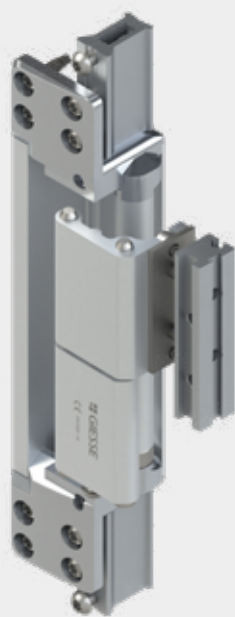

A woman's profile is shown in silhouette against a background of a vast, misty mountain landscape. A rectangular cutout in her face reveals a white door with a vertical handle, suggesting a connection between the interior and the exterior world.

CHIC DOOR 160

STYLE MUST BE FELT, NOT SEEN.

GIESSE
CE EN1155 1A

CHIC DOOR 160

VERDECKT LIEGENDE BÄNDER FÜR ALUMINIUMTÜREN MIT SYSTEMEN OHNE NUT

Die verdeckt liegenden Türbänder der Giesse-Produktreihe C.H.I.C. Door erhöhen die Ästhetik und den Wert einer Tür und vereinfachen die Lagerhaltung. Ihre hohe Tragfähigkeit, die den europäischen Normen entspricht, ermöglicht einen ausgesprochen vielseitigen Einsatz im Privatwohnbereich und in öffentlichen Objekten.

C.H.I.C. Door ist besonders einfach und intuitiv zu montieren, was die Installationszeit deutlich reduziert. Dank der großen Verstellbereiche der Seiten-, Höhen- und Andruckverstellung können sie nach dem Einsetzen der Tür von nur einer Person montiert werden.

Erhältlich in Ausführung
Silver

Erhältlich in Ausführung
Black

VIDEO ANSEHEN

C.H.I.C. DOOR 160

I PLUS

Einfach

Der Einbau ist besonders einfach, da er nur unkomplizierte Arbeiten am Türrahmen erfordert. Der Einbau der Tür kann mit wenigen Handgriffen vor Ort erfolgen.