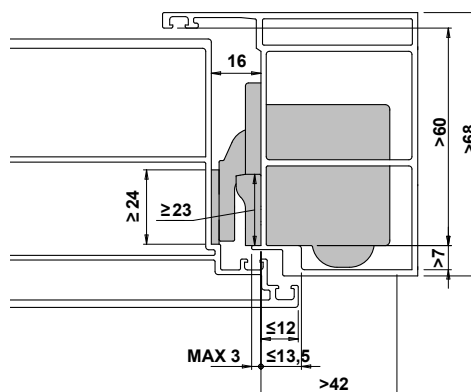

C.H.I.C. DOOR 160

DIE PRODUKTPALETTE

Beschreibung	Artikel	Anmerkungen
C.H.I.C. Door für Systeme mit Aufschlagtür (ohne Nut)		
C.H.I.C. Door 160	00920020	Silber anodiert
C.H.I.C. Door 160	00920190	Schwarz anodiert
Stärke 1mm *	00757000	
C.H.I.C. Door für Systeme mit bündiger Tür (ohne Nut)		
C.H.I.C. Door 160	00917020	Silber anodiert
C.H.I.C. Door 160	00917190	Schwarz anodiert
Stärke 1mm *	00757000	

* stapelbar bis maximal 3 mm (für Systeme mit Abstand Flügel/Rahmen >16 mm)

Bündig

Aufschlag

BAUREIHE C.H.I.C. AUCH FÜR FENSTER
Für eine abgestimmte Ästhetik im gesamten Gebäude