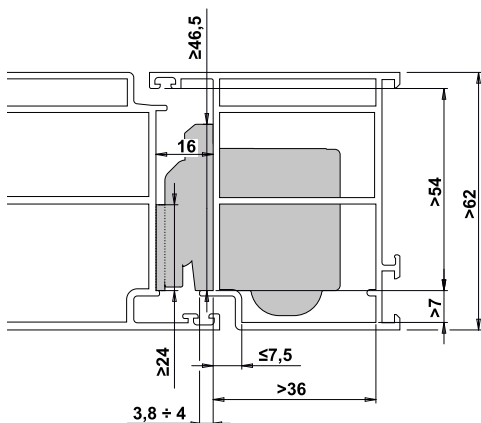

C.H.I.C. DOOR 160

DIE PRODUKTPALETTE

Beschreibung	Artikel	Anmerkungen
C.H.I.C. Door für Systeme mit Aufschlagtür (ohne Nut)		
C.H.I.C. Door 160	00920020	Silber anodiert
C.H.I.C. Door 160	00920190	Schwarz anodiert
Stärke 1mm *	00757000	
C.H.I.C. Door für Systeme mit bündiger Tür (ohne Nut)		
C.H.I.C. Door 160	00917020	Silber anodiert
C.H.I.C. Door 160	00917190	Schwarz anodiert
Stärke 1mm *	00757000	

* stapelbar bis maximal 3 mm (für Systeme mit Abstand Flügel/Rahmen >16 mm)

Bündig