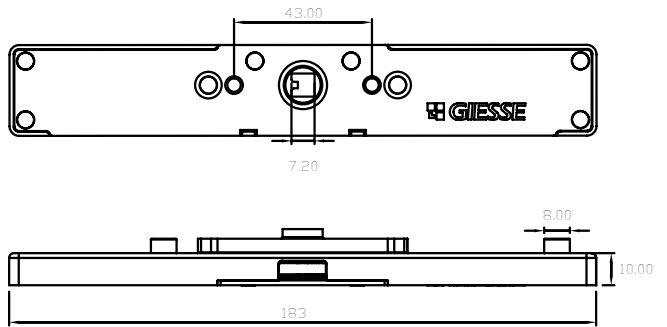

# APERTURA ESTERNA: GHIBO PLUS CW1

Apertura  
parallela

Battente  
esterno

Sporgere  
esterno

La movimentazione Ghibo Plus CW1 è un dispositivo mono-direzionale da alloggiare sul profilo anta di una facciata continua per movimentare i nottolini di chiusura applicati sull'astina di chiusura. Compatta e poco ingombrante, è applicabile anche in profili anta particolarmente stretti.

Caratteristiche tecniche principali:

- Tipo di corsa: monodirezionale a 3 scatti: (0-90-180°), con possibilità di ridurli a 2 (blocco rotazione a 90°);
- Lunghezza corsa: 18 + 18 mm (o soli 18 mm in caso di blocco rotazione manico a 90°)
- Possibilità di blocco rotazione manico a 90°
- Dimensioni prodotto: 180 x 28,4 x 10 mm
- Compatibile con tutte le martelline con perno quadro di 7 mm e interasse di fissaggio 43 mm e con astine con foro di 8 mm
- Carter di copertura in acciaio inox AISI 304
- Generalmente applicabile in sistemi con distanza anta telaio di 17 mm e canaletta 15 – 20 mm sull'anta
- Testata 25.000 cicli di apertura e chiusura
- Applicabile su aperture Top Hung, Side Hung e Parallele

Codice	Descrizione	Tipo di corsa	Lunghezza corsa	Distanza anta/telaio	Note
02079	GHIBO PLUS CW1	monodirezionale	18+18 mm	17 mm	Compatibile con martelline con quadro di 7 mm

	descrizione	unità
1	Movimentazione	1
2	Blocco a 90°	1
3	Tappo di chiusura foro di passaggio perno (in caso di versione "away")	1