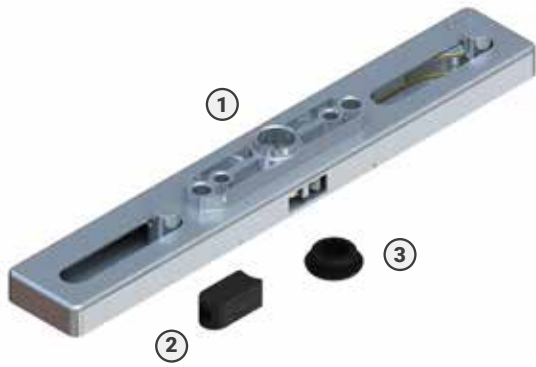

# APERTURA ESTERNA: GHIBO PLUS CW1

Apertura  
parallela

Battente  
esterno

Sporgere  
esterno

La movimentazione Ghibo Plus CW1 è un dispositivo mono-direzionale da alloggiare sul profilo anta di una facciata continua per movimentare i nottolini di chiusura applicati sull'astina di chiusura. Compatta e poco ingombrante, è applicabile anche in profili anta particolarmente stretti.

Caratteristiche tecniche principali:

- Tipo di corsa: monodirezionale a 3 scatti: (0-90-180°), con possibilità di ridurli a 2 (blocco rotazione a 90°);
- Lunghezza corsa: 18 + 18 mm (o soli 18 mm in caso di blocco rotazione manico a 90°)
- Possibilità di blocco rotazione manico a 90°
- Dimensioni prodotto: 180 x 28,4 x 10 mm
- Compatibile con tutte le martelline con perno quadro di 7 mm e interasse di fissaggio 43 mm e con astine con foro di 8 mm
- Carter di copertura in acciaio inox AISI 304
- Generalmente applicabile in sistemi con distanza anta telaio di 17 mm e canaletta 15 – 20 mm sull'anta
- Testata 25.000 cicli di apertura e chiusura
- Applicabile su aperture Top Hung, Side Hung e Parallele

Codice	Descrizione	Tipo di corsa	Lunghezza corsa	Distanza anta/telaio	Note
02079	GHIBO PLUS CW1	monodirezionale	18+18 mm	17 mm	Compatibile con martelline con quadro di 7 mm

	descrizione	unità
1	Movimentazione	1
2	Blocco a 90°	1
3	Tappo di chiusura foro di passaggio perno (in caso di versione "away")	1