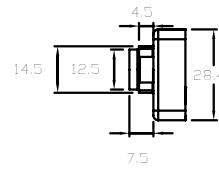

Caratteristiche tecniche principali:

- Tipo di corsa: monodirezionale a 3 scatti: (0-90-180°), con possibilità di ridurli a 2 (blocco rotazione a 90°);
- Lunghezza corsa: 18 + 18 mm (o soli 18 mm in caso di blocco rotazione manico a 90°)
- Possibilità di blocco rotazione manico a 90°
- Dimensioni prodotto: 180 x 28,4 x 10 mm
- Compatibile con tutte le martelline con perno quadro di 7 mm e interasse di fissaggio 43 mm e con astine con foro di 8 mm
- Carter di copertura in acciaio inox AISI 304
- Generalmente applicabile in sistemi con distanza anta telaio di 17 mm e canaletta 15 – 20 mm sull'anta
- Testata 25.000 cicli di apertura e chiusura
- Applicabile su aperture Top Hung, Side Hung e Parallele

Codice	Descrizione	Tipo di corsa	Lunghezza corsa	Distanza anta/telaio	Note
02079	GHIBO PLUS CW1	monodirezionale	18+18 mm	17 mm	Compatibile con martelline con quadro di 7 mm

	descrizione	unità
1	Movimentazione	1
2	Blocco a 90°	1
3	Tappo di chiusura foro di passaggio perno (in caso di versione "away")	1