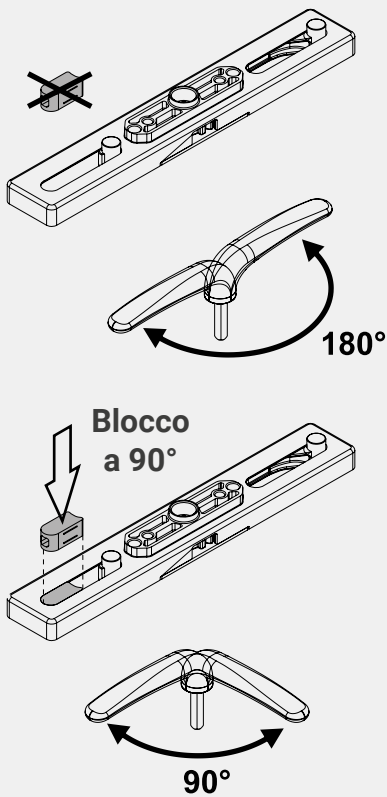

Ghibo Plus CW1

Funzionamento