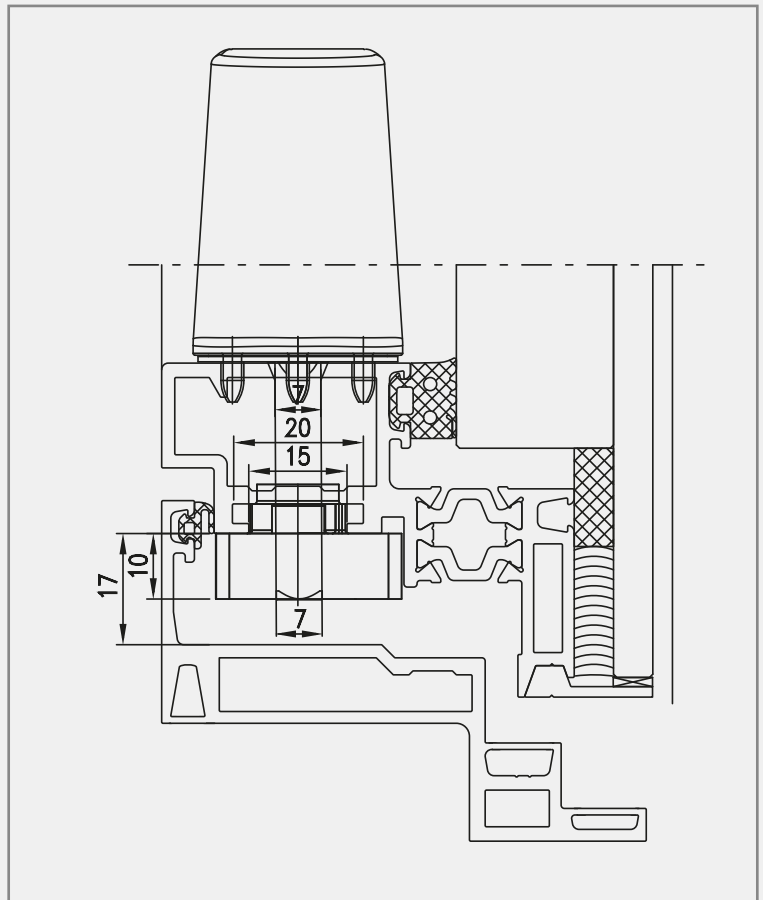

Ghibo Plus CW1

Funzionamento