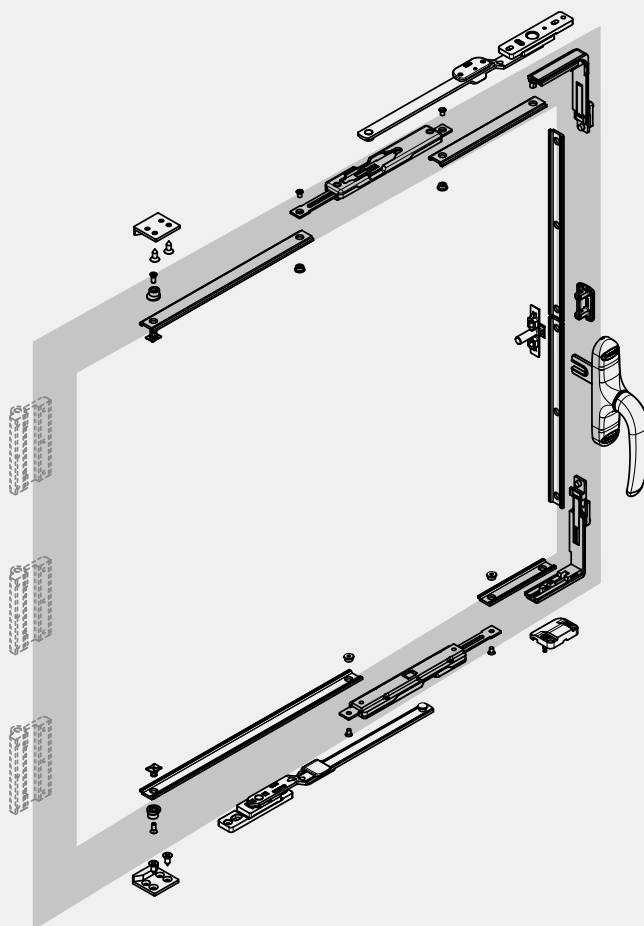

APERTURA EXTERNA
**COMPÁS LIMITADOR
CON BLOQUEO**

APERTURA EXTERNA: COMPÁS LIMITADOR CON BLOQUEO

La función de limitación de la hoja tiene una importancia fundamental para la seguridad. Evita caídas accidentales de objetos o personas, o el cierre imprevisto de la hoja a causa de un golpe de viento.

Compás limitador - características principales:

- Uso individual o en pareja (un compás por lado)
- Los herrajes se pueden activar por medio de una cremona + unos bloques de conexión o, en alternativa, por medio de una manilla de la ventana + un reductor Ghibo Plus;
- Posible uso de un elemento de maniobra "Key Capture" (cremona o manilla de la ventana) para impedir la apertura completa de la hoja.

	descripción	unidad
1	Compás limitador	1
2	Mecanismo de bloqueo	1
3	Tornillos de fijación	4
4	Clip de posicionamiento del compás limitador	1
5	Tornillo de fijación con varilla	2
6	Perno para orificio de 8	2

Side-hung Funcionamiento

Side-hung

Ejemplo de configuración

	Código	Cantidad
Compás limitador con bloqueo	01700	2
Cremona Unica	1150 01	1
Kit apertura externa	02407/08	1
Arrastre	04049001	1
Ángulo de reenvío	04020 K	2
Bulón fijo- H 10,5	04049	2
Encuentro regulable	01396	2
Centrador	01717	1