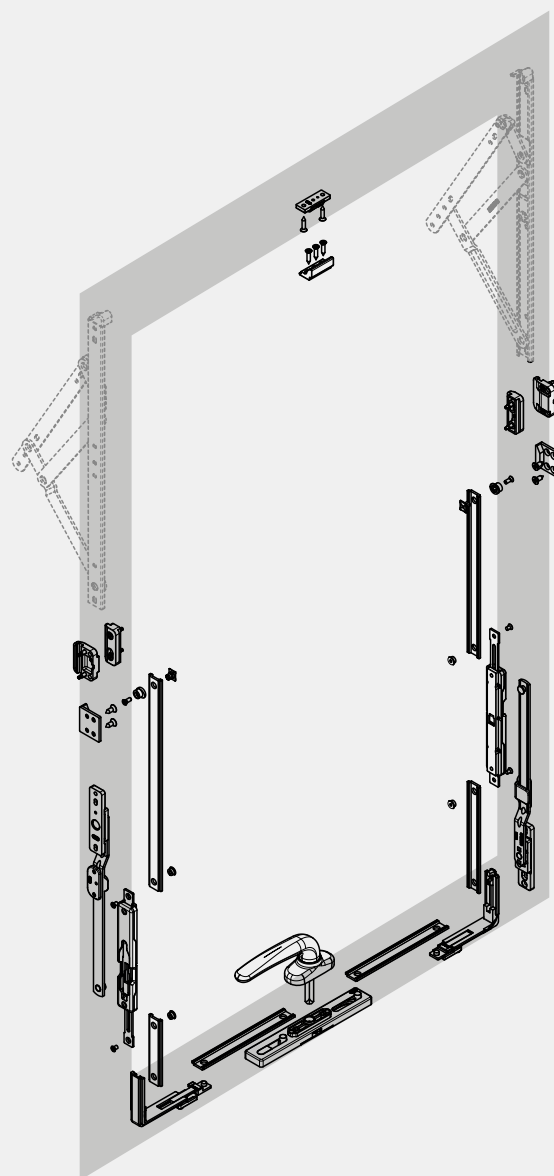

Compás limitador - características principales:

- Uso individual o en pareja (un compás por lado)
- Los herrajes se pueden activar por medio de una cremona + unos bloques de conexión o, en alternativa, por medio de una manilla de la ventana + un reductor Ghibo Plus;
- Posible uso de un elemento de maniobra "Key Capture" (cremona o manilla de la ventana) para impedir la apertura completa de la hoja.

Proyectante (Top-hung) Funcionamiento

Hoja cerrada

Hoja abierta limitada, sin bloqueo

Hoja bloqueada en posición de máxima limitación

Hoja con apertura total

Proyectante (Top-hung)

Ejemplo de configuración

	Código	Cantidad
Compás limitador con bloqueo	01700	2
Accionamiento interno Ghibo Plus	02079	1
Ángulo de reenvío	04020 K	2
Bulón fijo - H 10,5	04049	2
Encuentro regulable	01396	2
Martelina	a elección	1
Centrador	01717	2
Retenedor	01410	1

	descripción	unidad
1	Compás limitador	1
2	Mecanismo de bloqueo	1
3	Tornillos de fijación	4
4	Clip de posicionamiento del compás limitador	1
5	Tornillo de fijación con varilla	2
6	Perno para orificio de 8	2

Side-hung Funcionamiento

Side-hung

Ejemplo de configuración

	Código	Cantidad
Compás limitador con bloqueo	01700	2
Cremona Unica	1150 01	1
Kit apertura externa	02407/08	1
Arrastre	04049001	1
Ángulo de reenvío	04020 K	2
Bulón fijo- H 10,5	04049	2
Encuentro regulable	01396	2
Centrador	01717	1