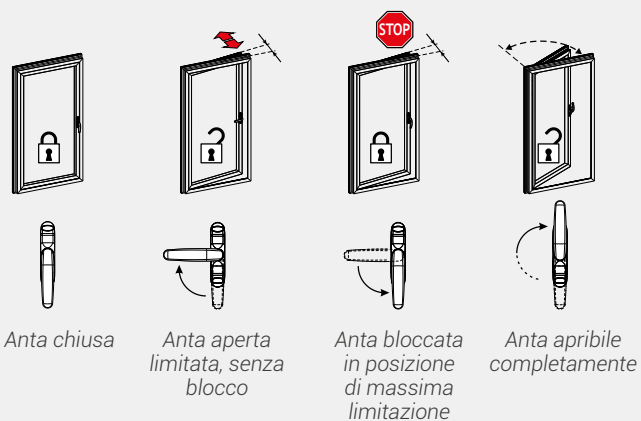

Side-hung Funzionamento

Side-hung

Esempio di configurazione

	Codice	Quantità
Braccio limitatore con blocco	01700	2
Cremonese Unica	1150 01	1
Kit apertura esterna	02407/08	1
Traino	04049001	1
Rinvio d'angolo	04020 K	2
Nottolino fisso- H 10,5	04049	2
Incontro regolabile	01396	2
Centratore	01717	1