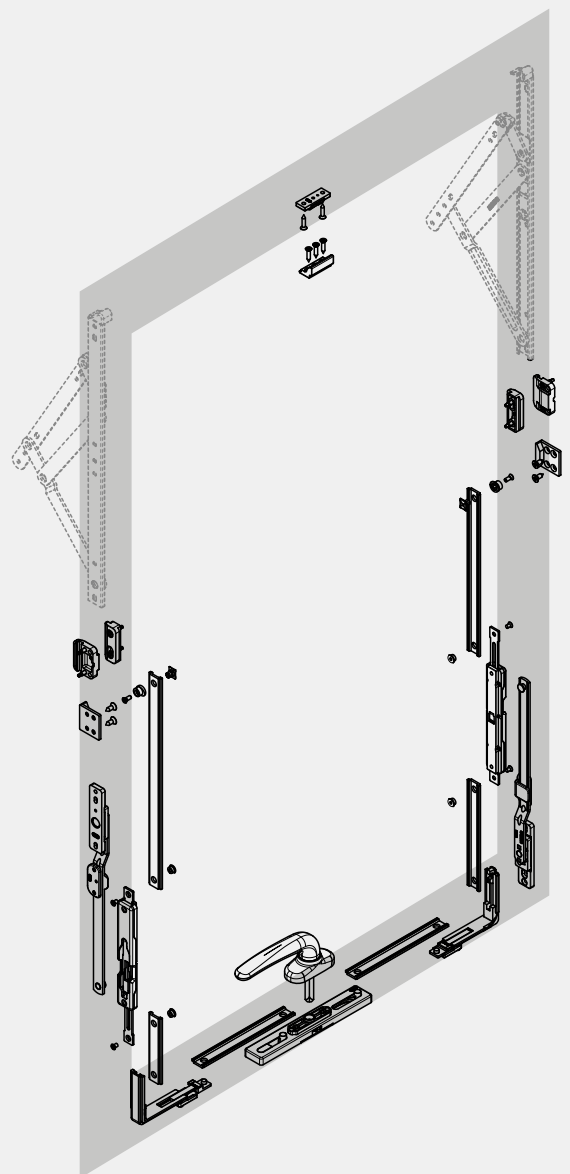

## Braccio limitatore - caratteristiche principali:

- Uso singolo o in coppia (un braccio per lato)
- La ferramenta può essere attivata per mezzo di un cremonese + un driver o, in alternativa, per mezzo di una maniglia della finestra + un riduttore Ghibo Plus;
- Possibile utilizzo di un elemento di manovra "Key Capture" (cremonese o maniglia della finestra) per impedire l'apertura completa dell'anta.

## Top-hung Funzionamento

Anta chiusa

Anta aperta limitata, senza blocco

Anta bloccata in posizione di massima limitazione

Anta apribile completamente

## Top-hung Esempio di configurazione

	Codice	Quantità
Braccio limitatore con blocco	01700	2
Movimentazione interna Ghibo plus	02079	1
Rinvio d'angolo	04020 K	2
Nottolino fisso - H 10,5	04049	2
Incontro regolabile	01396	2
Martellina	a scelta	1
Centratore	01717	2
Rostro	01410	1

	descrizione	unità
1	Braccio limitatore	1
2	Meccanismo di blocco	1
3	Viti di fissaggio	4
4	Clip di posizionamento braccio limitatore	1
5	Vite di fissaggio con astina	2
6	Perno per foro di 8	2