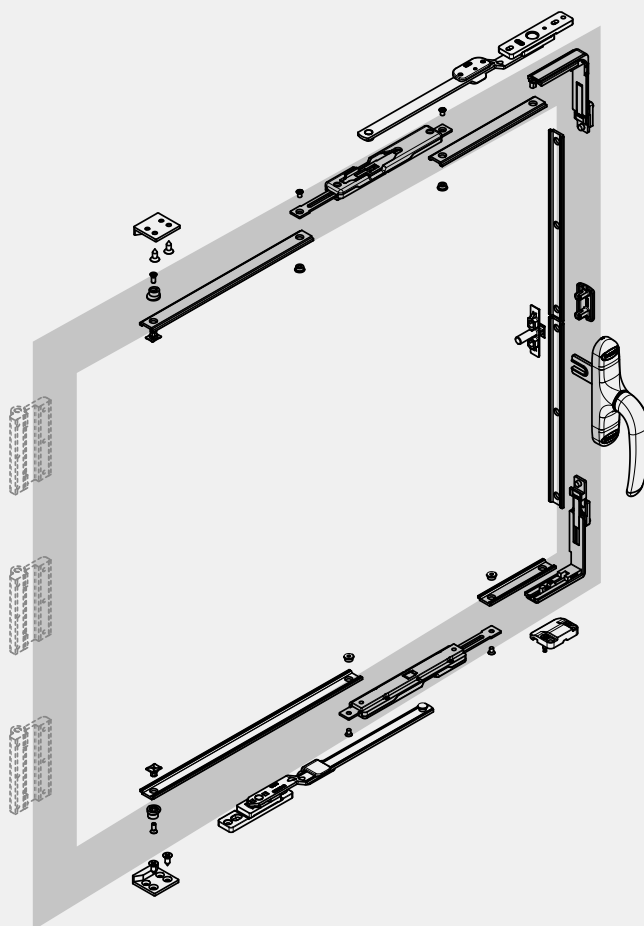

descrizione	unità
1	Braccio limitatore	1
2	Meccanismo di blocco	1
3	Viti di fissaggio	4
4	Clip di posizionamento braccio limitatore	1
5	Vite di fissaggio con astina	2
6	Perno per foro di 8	2

Side-hung Funzionamento

Side-hung

Esempio di configurazione

	Codice	Quantità
Braccio limitatore con blocco	01700	2
Cremonese Unica	1150 01	1
Kit apertura esterna	02407/08	1
Traino	04049001	1
Rinvio d'angolo	04020 K	2
Nottolino fisso- H 10,5	04049	2
Incontro regolabile	01396	2
Centratore	01717	1