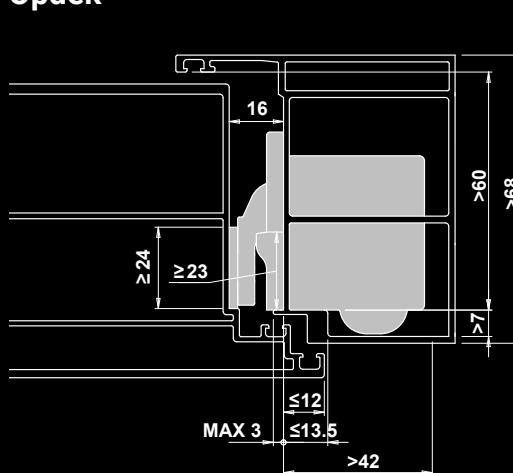

Opdek

C.H.I.C. PROGRAMMA

OOK VOOR RAMEN

Voor een gelijk aanzicht het hele gebouw rond

Het minimaliseren van de voetafdruk van raam- en kozijnprofiel resulteert in een moderne, innovatieve esthetiek, verbeterde thermische prestaties en lichtere interieurs, dankzij de grotere glas kozijn verhouding.

C.H.I.C. DOOR DETAILS