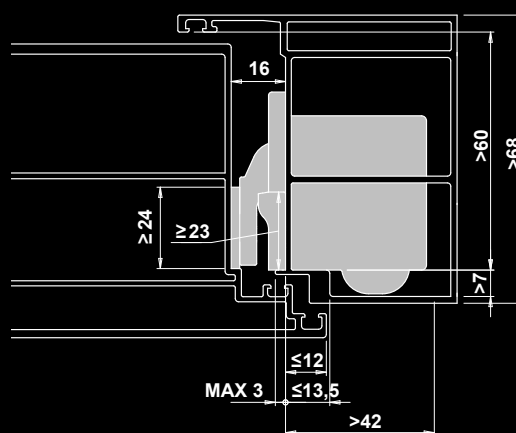

PRAKTYCZNY

Szeroki kąt otwarcia dla bezkolizyjnego przejścia. Dwustronne otwarcie lewa/prawa.

OPATENTOWANE

Zaprojektowane i wyprodukowane we Włoszech.

C.H.I.C. DOOR ZALETY

C.H.I.C. DOOR ZAKRES

Numer	Opis	Profil	Strona
00750020	CHIC DOOR HINGE 160 SREBRNY	Zlicowany	Dwustronny Zmontowany jako praw
00750190	CHIC DOOR HINGE 160 CZARNY	Zlicowany	Dwustronny Zmontowany jako praw
00753020	CHIC DOOR HINGE 160 SREBRNY	Z przyłą	Dwustronny Zmontowany jako praw
00753190	CHIC DOOR HINGE 160 CZARNY	Z przyłą	Dwustronny Zmontowany jako praw

Numer	Opis	Profil	Uwagi
00757000	PODKŁADKA 1mm	Zlicowany/Z przyłą	Dystans do 3mm (dla >16mm skrzydło/ rama dystans)

Zlicowany

Z przyłą

C.H.I.C. ZAKRES

RÓWNIEŻ DLA OKIEN

Możliwość ujednolicenia estetyki w całym budynku.