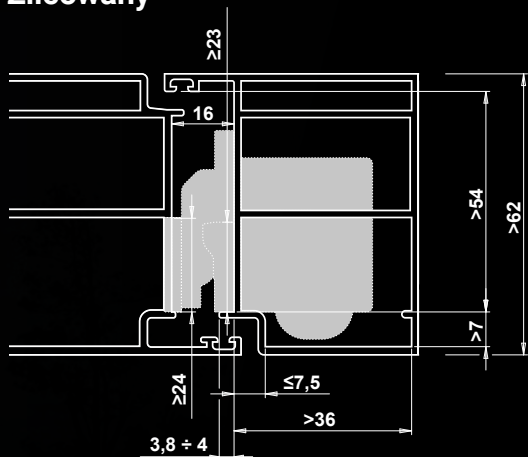

Uwaga: Regulacja pozioma w dużym stopniu może zależeć od stosowanego profilu.

SIŁA

Maksymalna waga, która spełnia wszystkie wymagania budownictwa mieszkaniowego, komercyjnego i budynków użyteczności publicznej.

PRAKTYCZNY

Szeroki kąt otwarcia dla bezkolizyjnego przejścia. Dwustronne otwarcie lewa/prawa.

OPATENTOWANE

Zaprojektowane i wyprodukowane we Włoszech.

C.H.I.C. DOOR ZALETY

C.H.I.C. DOOR ZAKRES

Numer	Opis	Profil	Strona
00750020	CHIC DOOR HINGE 160 SREBRNY	Zlicowany	Dwustronny Zmontowany jako praw
00750190	CHIC DOOR HINGE 160 CZARNY	Zlicowany	Dwustronny Zmontowany jako praw
00753020	CHIC DOOR HINGE 160 SREBRNY	Z przyłą	Dwustronny Zmontowany jako praw
00753190	CHIC DOOR HINGE 160 CZARNY	Z przyłą	Dwustronny Zmontowany jako praw

Numer	Opis	Profil	Uwagi
00757000	PODKŁADKA 1mm	Zlicowany/Z przyłą	Dystans do 3mm (dla >16mm skrzydło/ rama dystans)

Zlicowany

Z przyłą

C.H.I.C. ZAKRES

RÓWNIEŻ DLA OKIEN

Możliwość ujednolicenia estetyki w całym budynku.