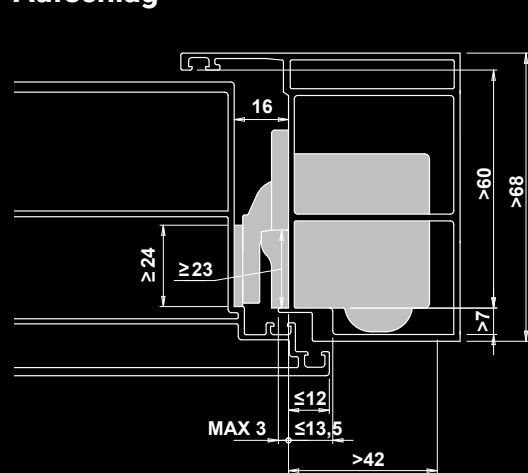

C.H.I.C. DOOR VIDEO ANSEHEN

EINFACH

Schnelle Verbindung von Rahmen und Tür auch bei geringem Platz.

ANPASSBAR

Seitlich = +/-3 mm
Höhe = -2/+3 mm
Andruck = +/-1 mm

3D-Einstellung mit Inbusschlüssel.

Hinweis:
der seitliche
Einstellbereich
kann je nach
verwendetem
Profil variieren.

PATENTIERT

Entwicklung, Design und Produktion
100 % Made in Italy.

C.H.I.C. DOOR: DIE VORTEILE

LINIE C.H.I.C. DOOR

Code	Beschreibung	Profil	Öffnungsrichtung	
00750020	SCHARNIER CHIC DOOR 160 SILVER	Bündig	Beidseitig	Vormontiert rechts
00750190	SCHARNIER CHIC DOOR 160 BLACK	Bündig	Beidseitig	Vormontiert rechts
00753020	SCHARNIER CHIC DOOR 160 SILVER	Aufschlag	Beidseitig	Vormontiert rechts
00753190	SCHARNIER CHIC DOOR 160 BLACK	Aufschlag	Beidseitig	Vormontiert rechts

Code	Beschreibung	Profil	Hinweis
00757000	1mm SHIM	Bündig/Aufschlag	Bis zu 3 mm stapelbar (für Profile mit einem Spaltmaß größer 16 mm)

Bündig

Aufschlag

LINIE C.H.I.C.

AUCH FÜR FENSTER

Für eine abgestimmte Ästhetik im gesamten Gebäude