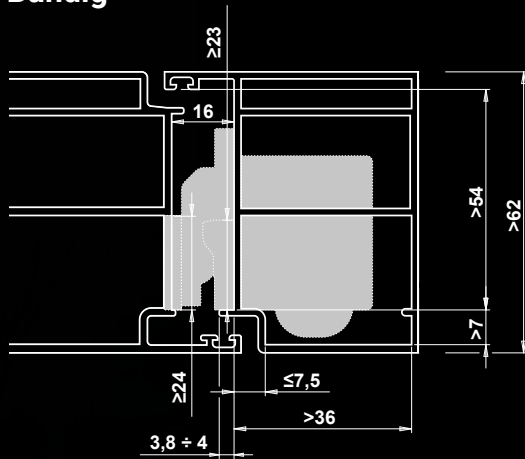

C.H.I.C. DOOR VIDEO ANSEHEN

EINFACH

Schnelle Verbindung von Rahmen und Tür auch bei geringem Platz.

ANPASSBAR

Seitlich = +/-3 mm
Höhe = -2/+3 mm
Andruck = +/-1 mm

3D-Einstellung mit Inbusschlüssel.

Hinweis:
der seitliche
Einstellbereich
kann je nach
verwendetem
Profil variieren.

PATENTIERT

Entwicklung, Design und Produktion
100 % Made in Italy.

C.H.I.C. DOOR: DIE VORTEILE

LINIE C.H.I.C. DOOR

Code	Beschreibung	Profil	Öffnungsrichtung	
00750020	SCHARNIER CHIC DOOR 160 SILVER	Bündig	Beidseitig	Vormontiert rechts
00750190	SCHARNIER CHIC DOOR 160 BLACK	Bündig	Beidseitig	Vormontiert rechts
00753020	SCHARNIER CHIC DOOR 160 SILVER	Aufschlag	Beidseitig	Vormontiert rechts
00753190	SCHARNIER CHIC DOOR 160 BLACK	Aufschlag	Beidseitig	Vormontiert rechts

Code	Beschreibung	Profil	Hinweis
00757000	1mm SHIM	Bündig/Aufschlag	Bis zu 3 mm stapelbar (für Profile mit einem Spaltmaß größer 16 mm)

Bündig

Aufschlag

LINIE C.H.I.C.

AUCH FÜR FENSTER

Für eine abgestimmte Ästhetik im gesamten Gebäude

Durch die Reduzierung der Maße des Flügel- und Rahmenprofils auf ein Minimum wird eine moderne und innovative Ästhetik erreicht, aber auch mehr Helligkeit und eine verbesserte Wärmeleistung dank einer größeren Glasoberfläche bei gleichen Fenstermaßen.