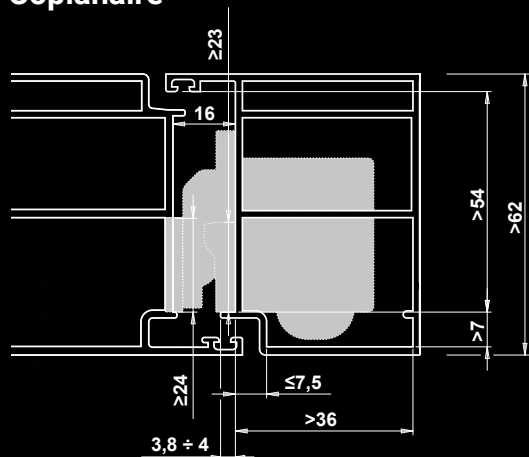

Réglage 3D avec clé Allen.

Remarque :
la marge de réglage latérale peut varier en fonction du profil utilisé

SOLIDE

Une charge d'utilisation adaptée à la quasi-totalité des applications résidentielles, commerciales et publiques.

PRATIQUE

Ouverture ample sans obstacle sur le passage.
Réversible Droite/Gauche.

BREVETÉE

Développement, design et production entièrement réalisés en Italie

C.H.I.C. DOOR: POINTS FORTS

GAMME C.H.I.C. DOOR

Code	Description	Profil	Main	
00750020	PAUMELLE CHIC DOOR 160 SILVER	Coplanaire	Ambidextre	Prémontée droite
00750190	PAUMELLE CHIC DOOR 160 BLACK	Coplanaire	Ambidextre	Prémontée droite
00753020	PAUMELLE CHIC DOOR 160 SILVER	Recouvrement	Ambidextre	Prémontée droite
00753190	PAUMELLE CHIC DOOR 160 BLACK	Recouvrement	Ambidextre	Prémontée droite

Code	Description	Profil	Notes
00757000	CALE 1mm	Coplanaire/ Recouvrement	Superposables jusqu'à 3mm (pour les systèmes avec une distance ouvrant/dormant > 16mm)

Coplanaire

Recouvrement

GAMME C.H.I.C.

ÉGALEMENT POUR FENÊTRES