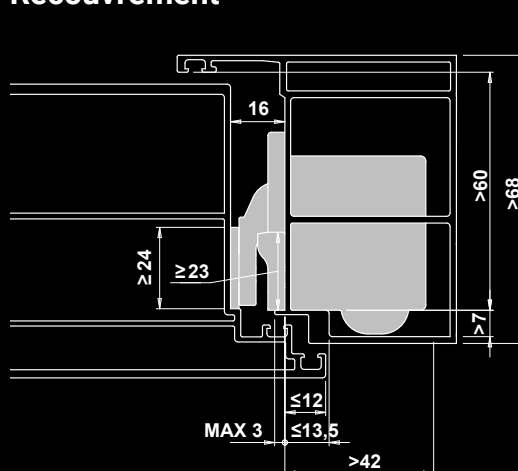

Réglage 3D avec clé Allen.

Remarque :
la marge de réglage latérale peut varier en fonction du profil utilisé

SOLIDE

Une charge d'utilisation adaptée à la quasi-totalité des applications résidentielles, commerciales et publiques.

PRATIQUE

Ouverture ample sans obstacle sur le passage.
Réversible Droite/Gauche.

BREVETÉE

Développement, design et production entièrement réalisés en Italie

C.H.I.C. DOOR: POINTS FORTS

GAMME C.H.I.C. DOOR

Code	Description	Profil	Main	
00750020	PAUMELLE CHIC DOOR 160 SILVER	Coplanaire	Ambidextre	Prémontée droite
00750190	PAUMELLE CHIC DOOR 160 BLACK	Coplanaire	Ambidextre	Prémontée droite
00753020	PAUMELLE CHIC DOOR 160 SILVER	Recouvrement	Ambidextre	Prémontée droite
00753190	PAUMELLE CHIC DOOR 160 BLACK	Recouvrement	Ambidextre	Prémontée droite

Code	Description	Profil	Notes
00757000	CALE 1mm	Coplanaire/ Recouvrement	Superposables jusqu'à 3mm (pour les systèmes avec une distance ouvrant/dormant > 16mm)

Coplanaire

Recouvrement

GAMME C.H.I.C.

ÉGALEMENT POUR FENÊTRES