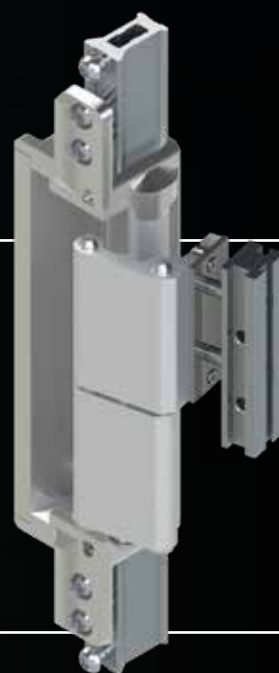

CHIC DOOR

Step into innovation

Système complet de paumelles
invisibles pour portes en
aluminium de grande dimension

C.H.I.C. DOOR
Concealed.Hardware.Innovative.Components.

Disponible en finition
Silver

C.H.I.C. DOOR 160

Disponible en finition
Black

C.H.I.C. DOOR DÉCOUVREZ LA VIDÉO

SIMPLE

Enclenchement rapide de l'ouvrant et du dormant même dans les espaces restreints.

ADAPTABLE

Latéral = +/- 3 mm
Hauteur = - 2/+ 3 mm
Compression = +/- 1 mm

Réglage 3D avec clé Allen.

Remarque :
la marge de réglage latérale peut varier en fonction du profil utilisé

SOLIDE

Une charge d'utilisation adaptée à la quasi-totalité des applications résidentielles, commerciales et publiques.

PRATIQUE

Ouverture ample sans obstacle sur le passage.
Réversible Droite/Gauche.

BREVETÉE

Développement, design et production entièrement réalisés en Italie

C.H.I.C. DOOR: POINTS FORTS

GAMME C.H.I.C. DOOR

Code	Description	Profil	Main	
00750020	PAUMELLE CHIC DOOR 160 SILVER	Coplanaire	Ambidextre	Prémontée droite
00750190	PAUMELLE CHIC DOOR 160 BLACK	Coplanaire	Ambidextre	Prémontée droite
00753020	PAUMELLE CHIC DOOR 160 SILVER	Recouvrement	Ambidextre	Prémontée droite
00753190	PAUMELLE CHIC DOOR 160 BLACK	Recouvrement	Ambidextre	Prémontée droite