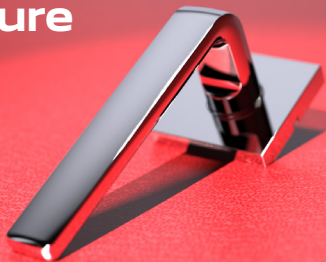

Pure

MESSING

JA-TEC SYSTEM

DIN EN 1906-4

TS 38-45 mm