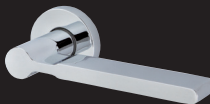

Designer
AA | Gazzaroli

TEKNOMETAL

JA-TEC SYSTEM
ohne Sicherungsscheibe

DIN EN 1906-4

TS 38-45 mm

PLUS OBERFLÄCHEN

Moderner Stil

Bauhaus Eckig

Bauhaus Holz

ID-9 Rund

Pure Eckig

Bauhaus Eckig
mit schraubenköpfe

Flux

IQ-Carre

Pure Rund

Bauhaus Rund