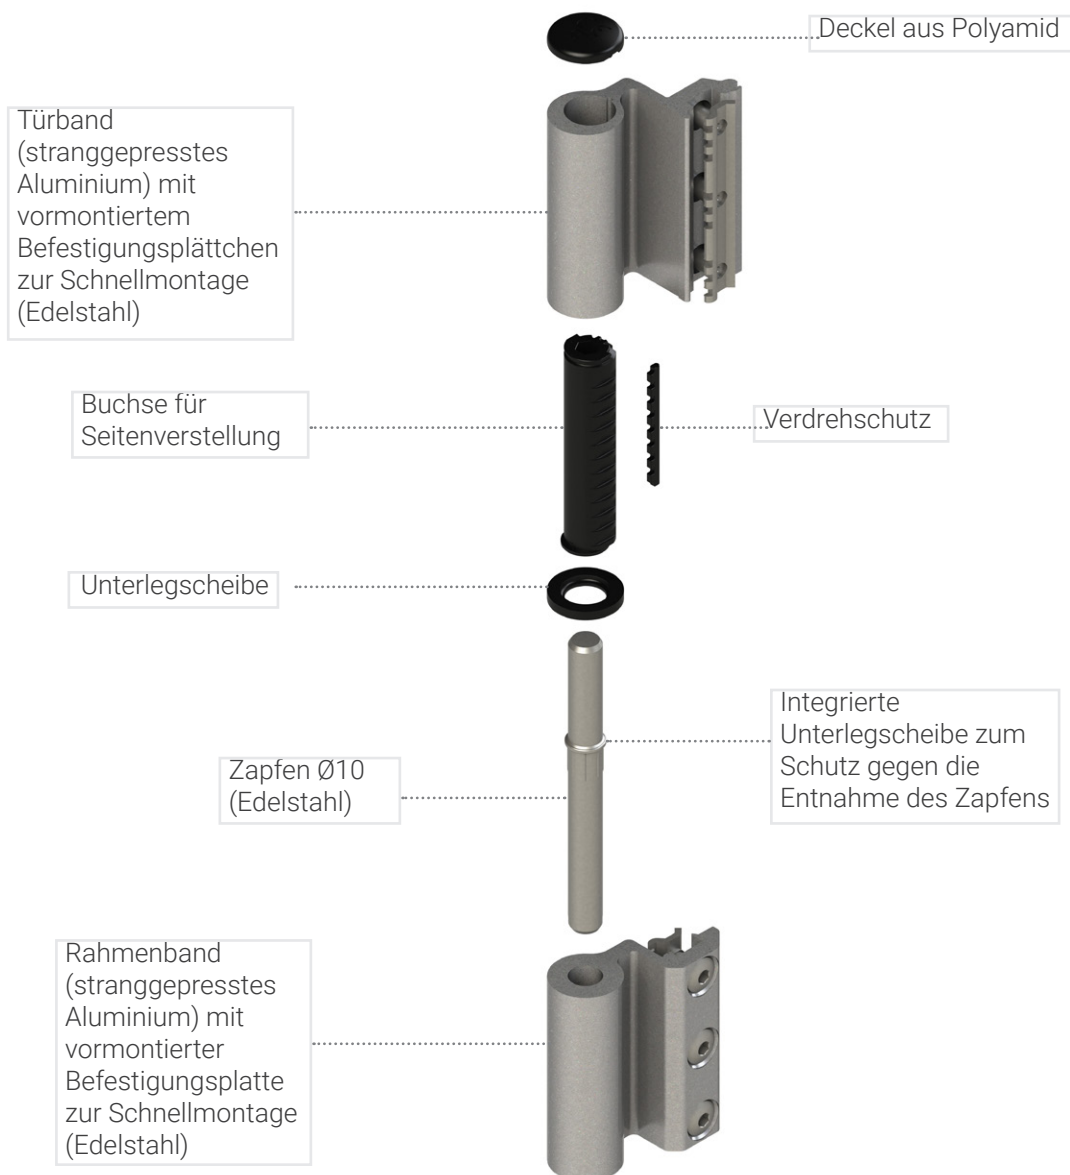

CELERA ART.-NR.

Art.-Nr.	Beschreibung	Anmerkungen	Stück pro Packung
00681	Türband Celera	Euronut	20
00682	Türband Celera	R40	20
00684	Türband Celera mit bündiger Außenöffnung	Euronut	20
00685	Türband Celera	Euronut - Rahmen 14/18 ALU 16 S9	20
00687	Türband Celera	R50	20
00688	Türband Celera	ALLCO 5S	20
00689	Türband Celera	NC40N	20
00690	Türband Celera 3. Flügel	R40	20