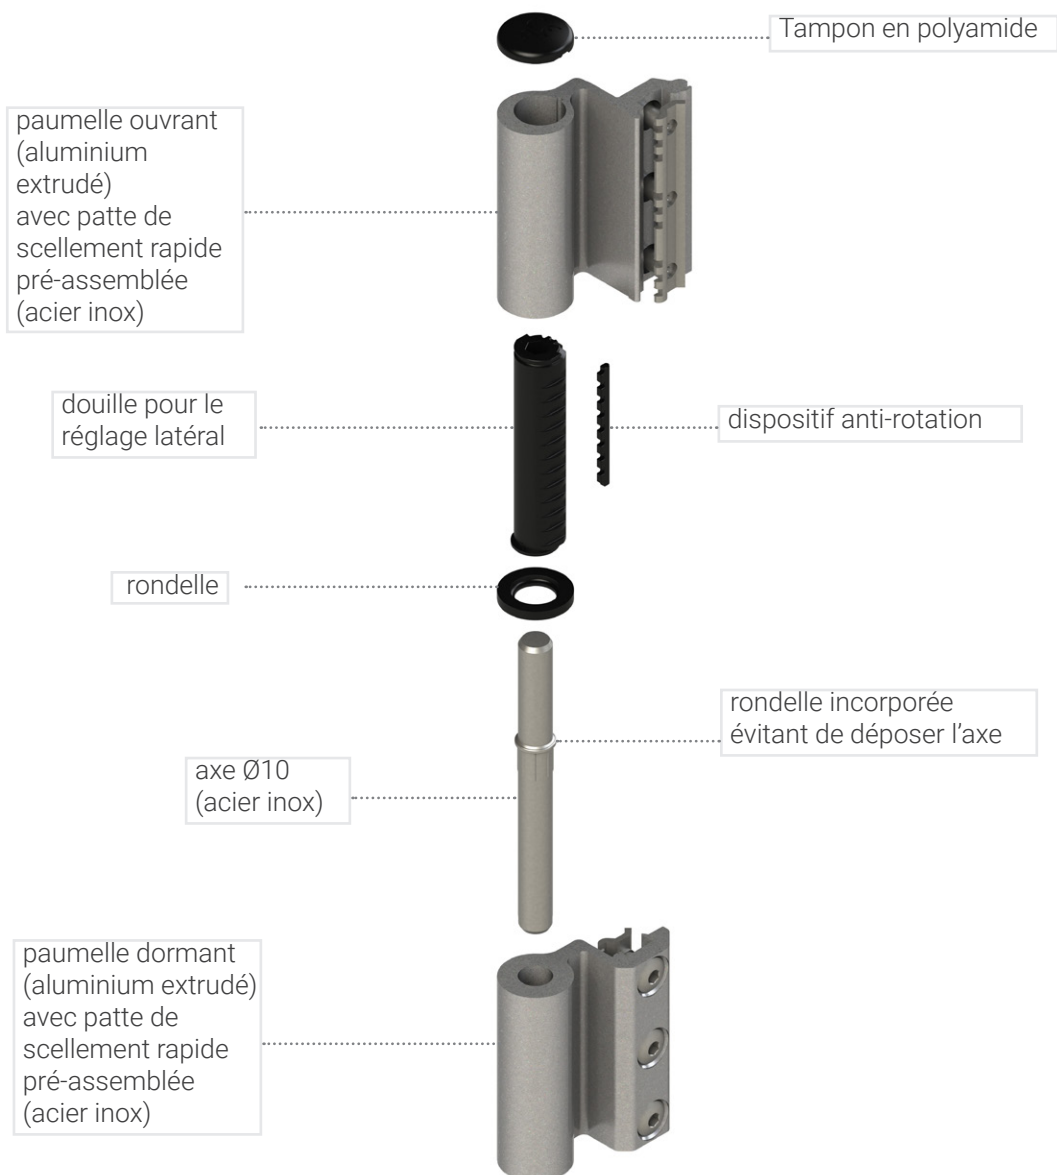

Celera assure une haute résistance à l'effraction grâce à la rondelle incorporée à l'axe.

La paumelle Celera en feuillure pour porte est **marquée CE selon EN1935** et permet la réalisation de portes d'une charge d'utilisation maximale de **100 kg** avec deux paumelles et de **120 kg** avec trois paumelles.

Pose simple et rapide

Celera comprend des pattes de fixation pré-assemblées qui permettent de la poser rapidement sur l'ouvrant comme sur le dormant durant l'installation de la porte.

Pour ouvrants jusqu'à 120 kg

Celera permet de réaliser des ouvrants pouvant atteindre 100 kg avec 2 paumelles et 120 kg avec 3 paumelles.

Le réglage latéral

Il est possible de régler la paumelle latéralement sur ± 1 mm afin de garantir longtemps la bonne position de la porte, y compris à la charge d'utilisation maximale admise.

Pour le réglage, utiliser une clé avec tête six pans (CH 6).

Le tampon a été réalisé de sorte à bloquer la douille après avoir procédé au réglage de la porte.

Marquage CE

Les paumelles de la gamme portent le marquage CE selon EN1935 et sont également applicables sur les sorties de secours.