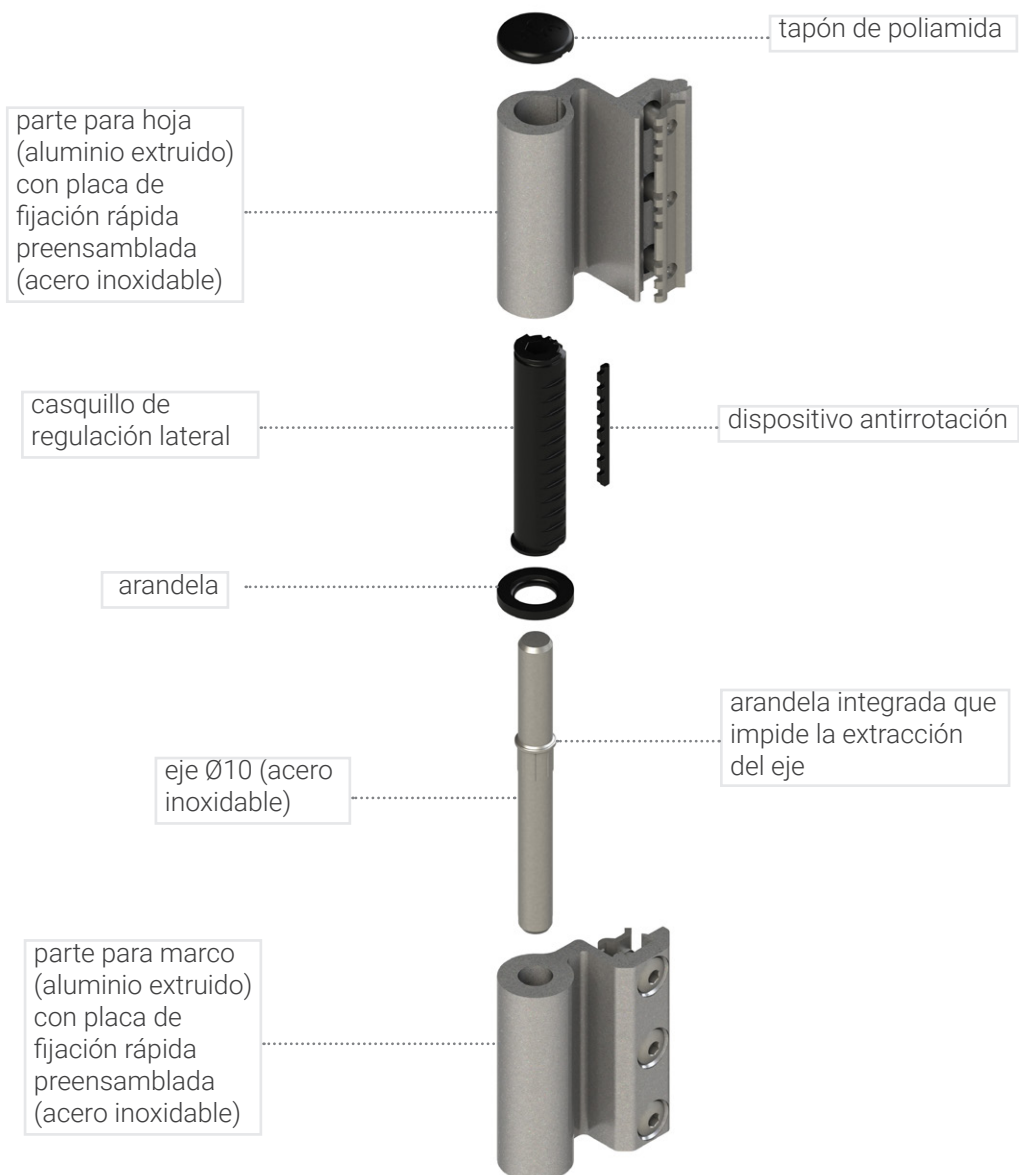

CELERA CÓDIGOS

Código	Descripción	Notas	Unidades por embalaje
00681	Bisagra Celera	C.E.	20
00682	Bisagra Celera	R40	20
00684	Bisagra Celera apertura exterior coplanar	C.E.	20
00685	Bisagra Celera	C.E. - marco 14/18 ALU 16 S9	20
00687	Bisagra Celera	R50	20
00688	Bisagra Celera	ALLCO 5S	20
00689	Bisagra Celera	NC40N	20
00690	Bisagra Celera tercera hoja	R40	20