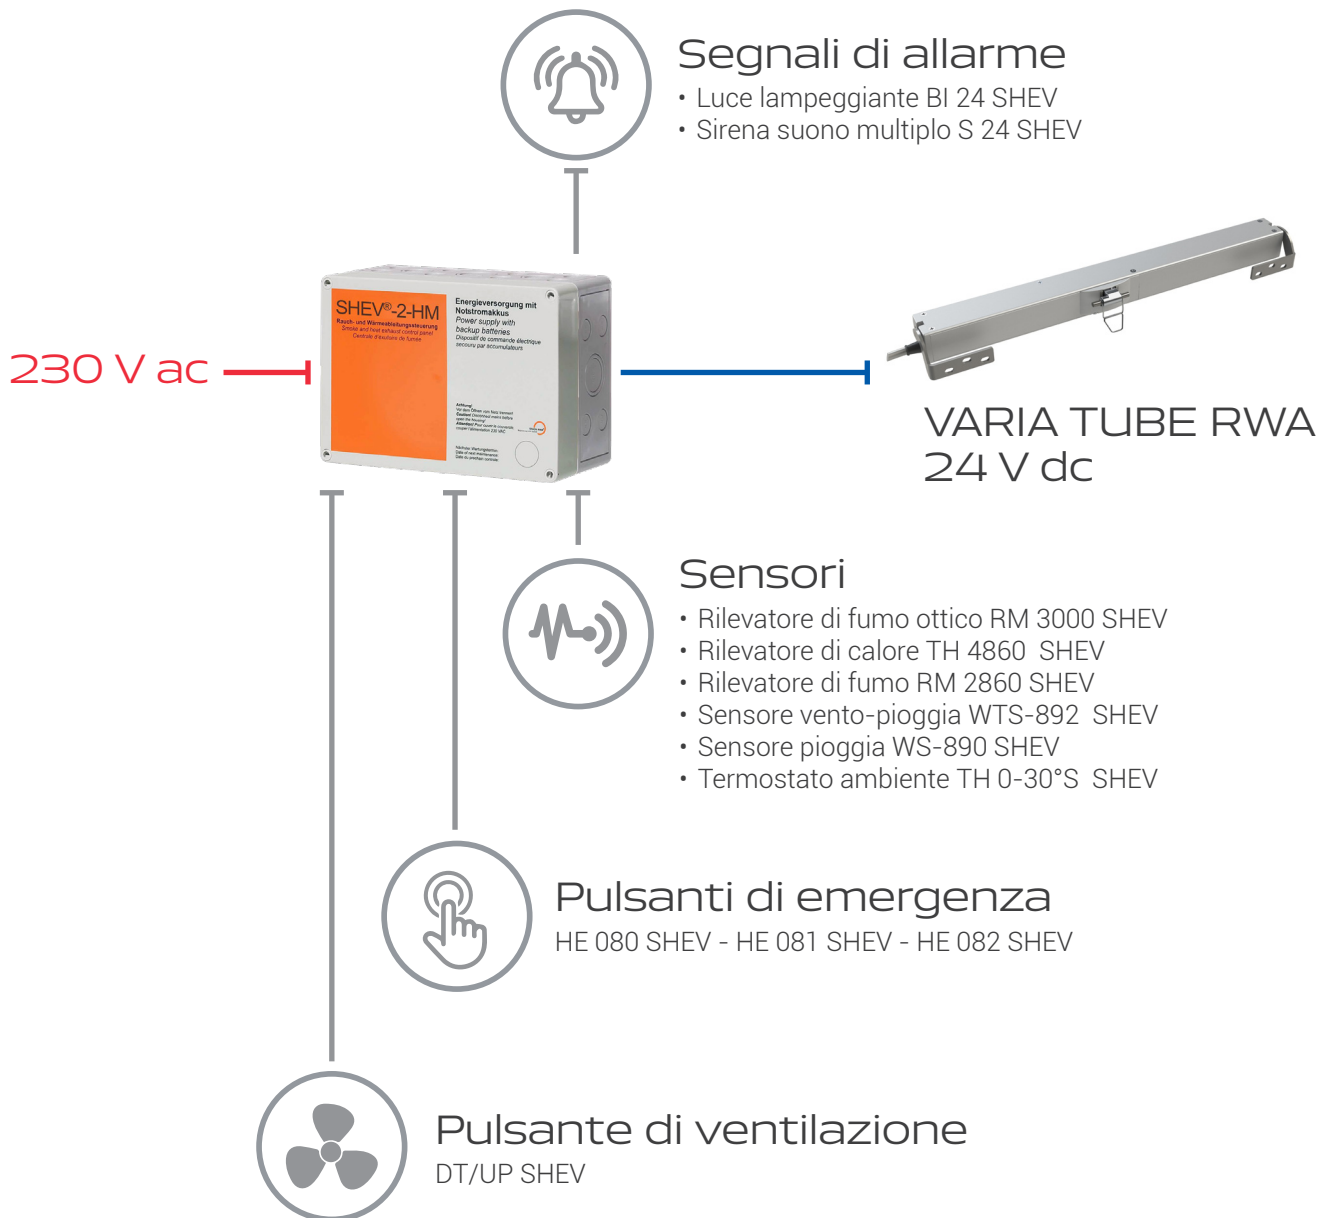

CENTRALINE RWA SHEV

SOLUZIONI PER EVACUAZIONE
FUMO E CALORE

CENTRALINE RWA SHEV

PER SISTEMI DI EVACUAZIONE FUMO E CALORE

Le centraline SHEV sono progettate per essere utilizzate nei sistemi RWA per l'evacuazione di fumo e calore.

Le centraline SHEV si installano in abbinamento agli attuatori a catena Varia Tube RWA 24 V dc, in sistemi integrati che permettono l'apertura automatica e sicura delle vetrate di un edificio, in caso di incendio. Questi sistemi sono di fondamentale importanza per la sicurezza delle persone presenti all'interno degli ambienti perchè permettono la fuoriuscita del fumo e del calore, proteggendo da intossicazioni e facilitando l'evacuazione degli stabili.

Le stesse aperture controllate da sistemi RWA possono essere utilizzate per la ventilazione naturale e quotidiana degli ambienti.

Centraline RWA SHEV

	SHEV 3	SHEV 6
Codice	07823	07824
Tensione di alimentazione	230 V AC	230 V AC
Tensione in uscita	24 V DC	24 V DC
Max. corrente di carico	3 A	6 A
N° max attuatori Varia Tube 24 V dc collegabili	3	6
Involucro	tecnopolimero	tecnopolimero
Batteria tampone	inclusa	inclusa

Articoli di completamento per sistemi RWA

Codice	Descrizione
07825	Rilevatore di fumo ottico RM 3000 SHEV
07826	Rilevatore di calore TH 4860 SHEV
07827	Rilevatore di fumo RM 2860 SHEV
07828	Pulsante di emergenza con led di stato HE 082 SHEV
07829	Pulsante di emergenza supplementare HE 081 SHEV
07839	Pulsante per ventilazione DT/UP SHEV
07840	Sensore vento-pioggia WTS-892 SHEV
07841	Pulsante di emergenza con led di stato + buzzer HE 080 SHEV
07842	Termostato ambiente TH 0-30°S SHEV
07846	Modulo aggiuntivo per termostato THM-200 SHEV
07847	Luce lampeggiante BI 24 SHEV
07848	Sirena suono multiplo S 24 SHEV
07849	Sensore pioggia WS-890 SHEV