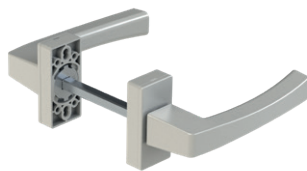

La linea Asia di Giesse è una collezione di maniglie **incredibilmente completa** che comprende cremonesi, martelline e maniglie. Stesso design per tutte le aperture e per tutte le esigenze.

Asia è disponibile in versione **cremonese** per anta, anta ribalta, con o senza chiave, per apertura esterna e con manico asportabile (versione Away).

senza predisposizione al cilindro) e **ribalta scorrevole**. Per avere uniformità stilistica in tutti gli ambienti esterni ed interni, Giesse ha creato la **maniglia per porta** Asia, a cui è possibile abbinare la basetta con lo stesso design.

01085 / 01086 / 01087
Cremonese con chiave
anta ribalta

01065
Cremonese
con chiave anta

02415
Martellina

02416
Martellina
doppia

01078 / 01079 + 01111
Cremonese Away

02443
Martellina per
ribalta scorrevole

02414
Maniglia per porta

02431
Rosetta

02446
Maniglia per
alzante scorrevole

02447
Maniglia con
chiave per alzante
scorrevole

02448
Maniglia doppia per
alzante scorrevole

A GLOBAL PARTNER

SCHLEGELGIESSE

MADE FOR THE FUTURE