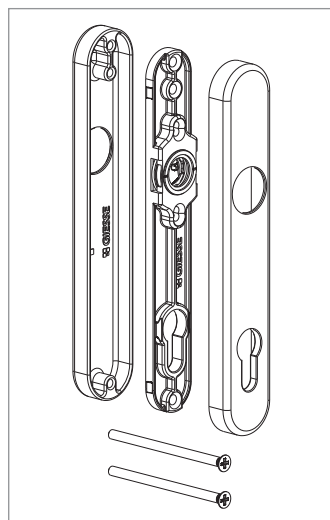

04210...
Πλάκα cover χωρίς οπή αφαλού στην εξωτερική πλευρά