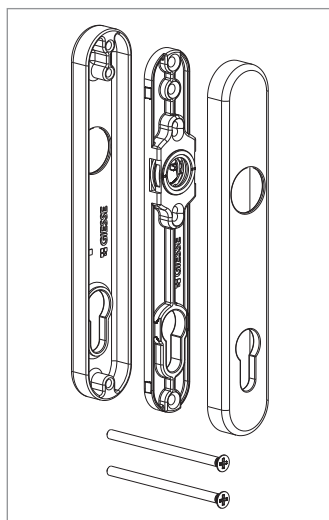

Σετ πλακών ασφαλείας COVER

04133...
Πλάκα cover με οπές αφαλού μέσα και έξω