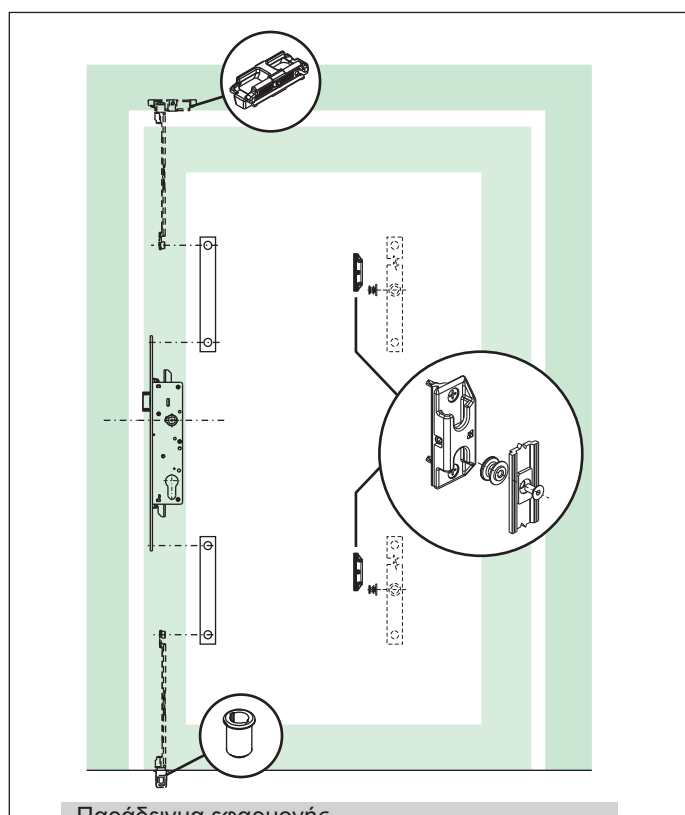

### ΚΛΕΙΔΑΡΙΑ ΜΑΧΑΙΡΩΤΗ ΕΝΟΣ ΣΗΜΕΙΟΥ ΜΕ ΡΥΘΜΙΖΟΜΕΝΟ ΡΑΟΥΛΟ ΓΙΑ ΕΙΣΟΔΟΥΣ ΚΑΤΑΣΤΗΜΑΤΩΝ

Κωδικός	Κέντρο Αφαλού	Πλάκα
04616	mm 25	mm 22
04617	mm 30	mm 22
04618	mm 35	mm 22
04622	mm 25	mm 24
04623	mm 30	mm 24
04624	mm 35	mm 24

## ΚΛΕΙΔΑΡΙΑ ΜΑΧΑΙΡΩΤΗ ΜΕ ΠΟΛΥΚΛΕΙΔΩΜΑ Camera Europea

Κωδικός	Κέντρο Αφαλού	Πλάκα
04627	mm 30	mm 22
04628	mm 35	mm 22