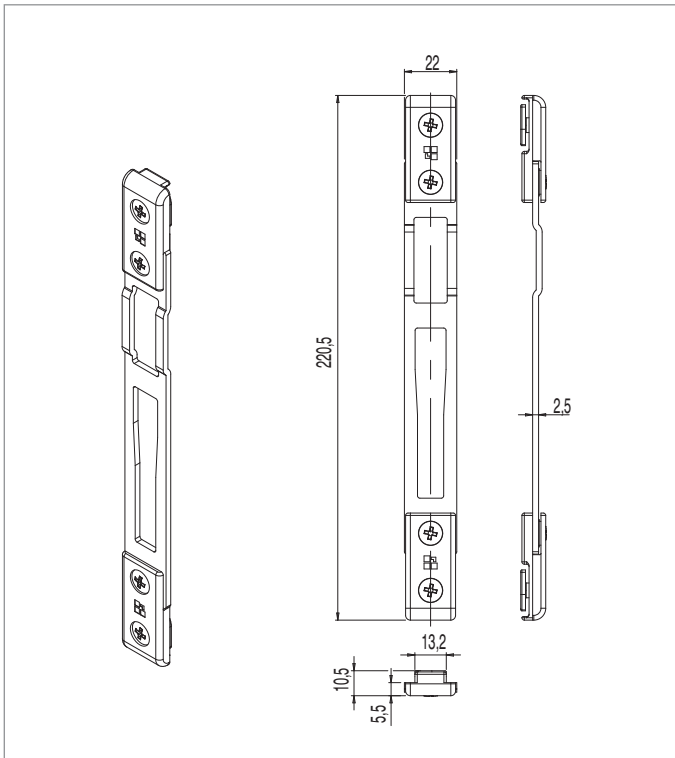

04630
Αντίκρουσμα μαχαιρωτής κλειδαριάς Camera Europea ρυθμιζόμενο