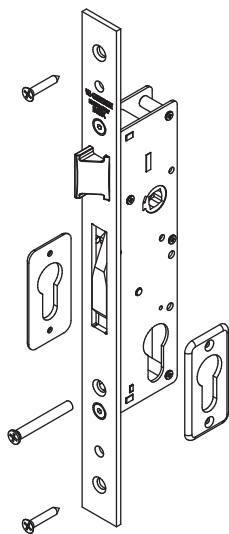

# GIESSE ΚΛΕΙΔΑΡΙΕΣ ΠΟΡΤΩΝ

### ΚΛΕΙΔΑΡΙΑ ΜΑΧΑΙΡΩΤΗ ΕΝΟΣ ΣΗΜΕΙΟΥ

Κωδικός	Κέντρο Αφαλού	Πλάκα
04613	mm 25	mm 22
04614	mm 30	mm 22
04615	mm 35	mm 22
04619	mm 25	mm 24
04620	mm 30	mm 24
04621	mm 35	mm 24

### ΚΛΕΙΔΑΡΙΑ ΜΑΧΑΙΡΩΤΗ ΕΝΟΣ ΣΗΜΕΙΟΥ ΜΕ ΡΥΘΜΙΖΟΜΕΝΟ ΡΑΟΥΛΟ ΓΙΑ ΕΙΣΟΔΟΥΣ ΚΑΤΑΣΤΗΜΑΤΩΝ

Κωδικός	Κέντρο Αφαλού	Πλάκα
04616	mm 25	mm 22
04617	mm 30	mm 22
04618	mm 35	mm 22
04622	mm 25	mm 24
04623	mm 30	mm 24
04624	mm 35	mm 24

## ΚΛΕΙΔΑΡΙΑ ΜΑΧΑΙΡΩΤΗ ΜΕ ΠΟΛΥΚΛΕΙΔΩΜΑ Camera Europea

Κωδικός	Κέντρο Αφαλού	Πλάκα
04627	mm 30	mm 22
04628	mm 35	mm 22