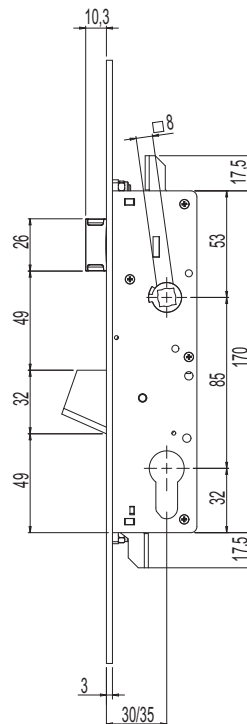

ΚΛΕΙΔΑΡΙΑ ΜΑΧΑΙΡΩΤΗ ΜΕ ΠΟΛΥΚΛΕΙΔΩΜΑ Camera Europea