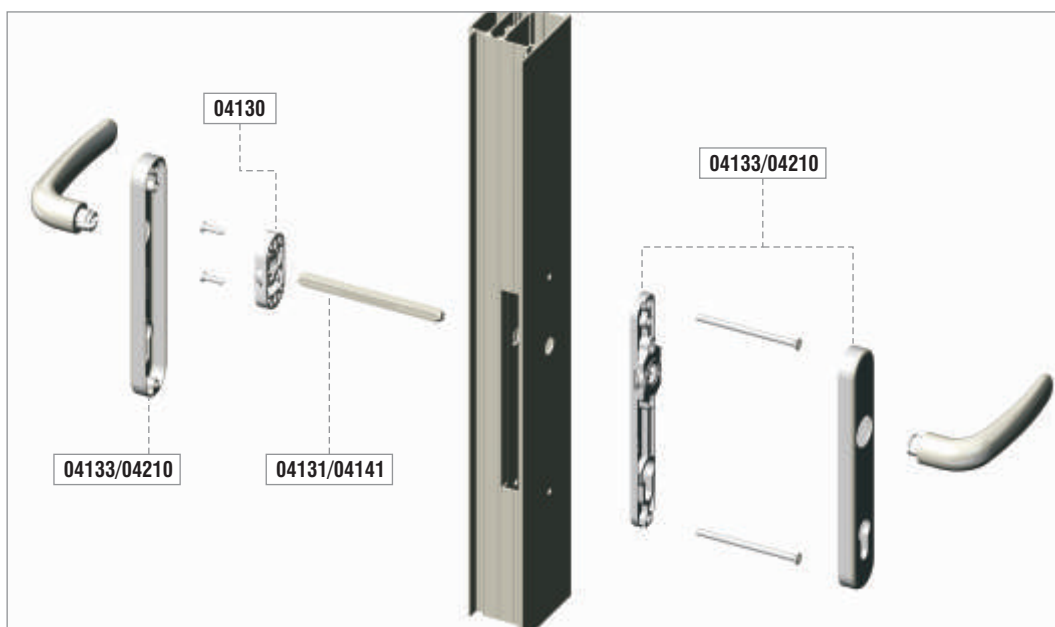

Σετ πλακών ασφαλείας COVER

04133...
Πλάκα cover με οπές αφαλού μέσα και έξω