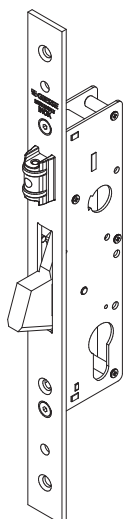

### ΚΛΕΙΔΑΡΙΑ ΜΑΧΑΙΡΩΤΗ ΕΝΟΣ ΣΗΜΕΙΟΥ

Κωδικός	Κέντρο Αφαλού	Πλάκα
04613	mm 25	mm 22
04614	mm 30	mm 22
04615	mm 35	mm 22
04619	mm 25	mm 24
04620	mm 30	mm 24
04621	mm 35	mm 24

### ΚΛΕΙΔΑΡΙΑ ΜΑΧΑΙΡΩΤΗ ΕΝΟΣ ΣΗΜΕΙΟΥ ΜΕ ΡΥΘΜΙΖΟΜΕΝΟ ΡΑΟΥΛΟ ΓΙΑ ΕΙΣΟΔΟΥΣ ΚΑΤΑΣΤΗΜΑΤΩΝ

Κωδικός	Κέντρο Αφαλού	Πλάκα
04616	mm 25	mm 22
04617	mm 30	mm 22
04618	mm 35	mm 22
04622	mm 25	mm 24
04623	mm 30	mm 24
04624	mm 35	mm 24

## ΚΛΕΙΔΑΡΙΑ ΜΑΧΑΙΡΩΤΗ ΜΕ ΠΟΛΥΚΛΕΙΔΩΜΑ Camera Europea

Κωδικός	Κέντρο Αφαλού	Πλάκα
04627	mm 30	mm 22
04628	mm 35	mm 22

### Κύλινδροι Ευρωπαϊκού τύπου μισοί

Κωδικός	Διαστάσεις	L	A	B
07686	31/10	41	31	10