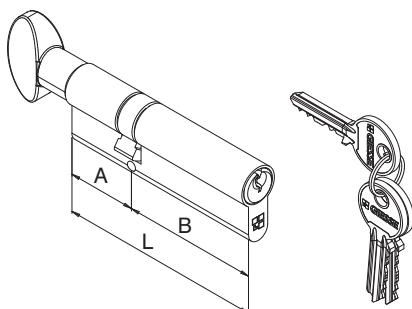

Κύλινδροι Ευρωπαϊκού τύπου με μεγάλη λαβή

Κωδικός	Διαστάσεις	L	A	B
04647	31/61	92	31	61