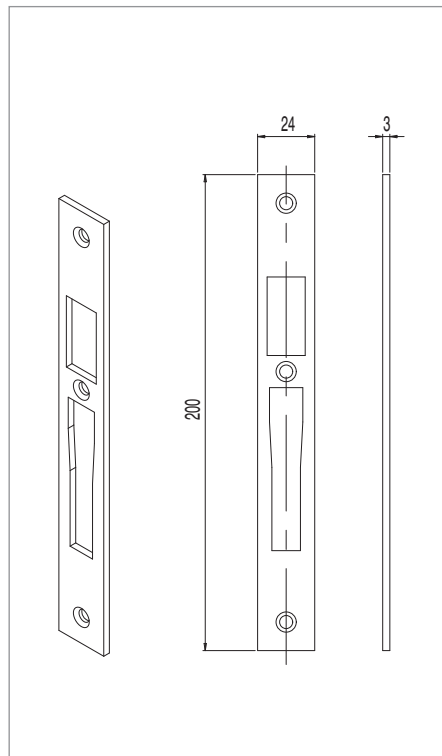

**04630**  
Αντίκρουσμα μαχαιρωτής κλειδαριάς Camera Europea ρυθμιζόμενο

**04860**  
Αντίκρουσμα μαχαιρωτής κλειδαριάς σε σχήμα "U" ρυθμιζόμενο

**04859**  
Επίπεδο αντίκρουσμα μαχαιρωτής κλειδαριάς ρυθμιζόμενο

### Κύλινδροι Ευρωπαϊκού τύπου μισοί

Κωδικός	Διαστάσεις	L	A	B
07686	31/10	41	31	10

### Κύλινδροι Ευρωπαϊκού τύπου μισοί με λαβή

Κωδικός	Διαστάσεις	L	A	B
04635	31/10	41	31	10