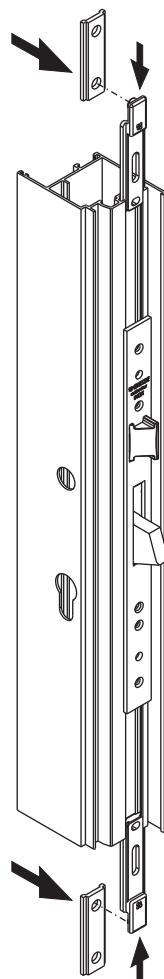

### ΚΛΕΙΔΑΡΙΑ ΜΑΧΑΙΡΩΤΗ ΕΝΟΣ ΣΗΜΕΙΟΥ

Κωδικός	Κέντρο Αφαλού	Πλάκα
04613	mm 25	mm 22
04614	mm 30	mm 22
04615	mm 35	mm 22
04619	mm 25	mm 24
04620	mm 30	mm 24
04621	mm 35	mm 24

### ΚΛΕΙΔΑΡΙΑ ΜΑΧΑΙΡΩΤΗ ΕΝΟΣ ΣΗΜΕΙΟΥ ΜΕ ΡΥΘΜΙΖΟΜΕΝΟ ΡΑΟΥΛΟ ΓΙΑ ΕΙΣΟΔΟΥΣ ΚΑΤΑΣΤΗΜΑΤΩΝ

Κωδικός	Κέντρο Αφαλού	Πλάκα
04616	mm 25	mm 22
04617	mm 30	mm 22
04618	mm 35	mm 22
04622	mm 25	mm 24
04623	mm 30	mm 24
04624	mm 35	mm 24

## ΚΛΕΙΔΑΡΙΑ ΜΑΧΑΙΡΩΤΗ ΜΕ ΠΟΛΥΚΛΕΙΔΩΜΑ Camera Europea

Κωδικός	Κέντρο Αφαλού	Πλάκα
04627	mm 30	mm 22
04628	mm 35	mm 22

### Παράδειγμα εφαρμογής

- 04627000 Κλειδαριά με κέντρο 30mm
- 04628000 Κλειδαριά με κέντρο 35mm
- 04031000K Ασφάλεια manιτάρι FUTURA
- 02188000K Ρυθμιζόμενο τελείωμα FUTURA
- 01348000K Φωλιά κάσας μεταλλική
- 02183000 Φωλιά δαπέδου