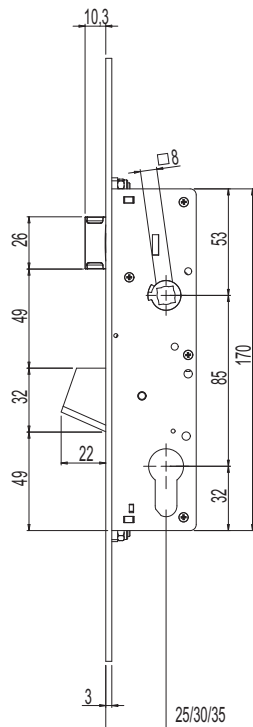

### ΚΛΕΙΔΑΡΙΑ ΜΑΧΑΙΡΩΤΗ ΕΝΟΣ ΣΗΜΕΙΟΥ

Κωδικός	Κέντρο Αφαλού	Πλάκα
04613	mm 25	mm 22
04614	mm 30	mm 22
04615	mm 35	mm 22
04619	mm 25	mm 24
04620	mm 30	mm 24
04621	mm 35	mm 24

### Κύλινδροι Ευρωπαϊκού τύπου μισοί

Κωδικός	Διαστάσεις	L	A	B
07686	31/10	41	31	10

### Κύλινδροι Ευρωπαϊκού τύπου με λαβή

Κωδικός	Διαστάσεις	L	A	B
04633	41/51	92	41	51
04634	31/31	62	31	31
04636	61/31	92	61	31
04637	31/61	92	31	61

### Κύλινδροι Ευρωπαϊκού τύπου μισοί με λαβή

Κωδικός	Διαστάσεις	L	A	B
04635	31/10	41	31	10