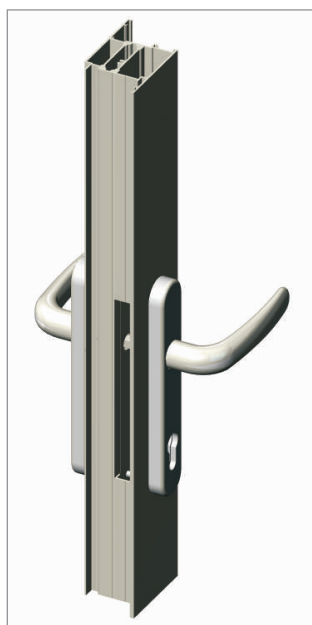

Σετ πλακών ασφαλείας COVER

04133...
Πλάκα cover με οπές αφαλού μέσα και έξω