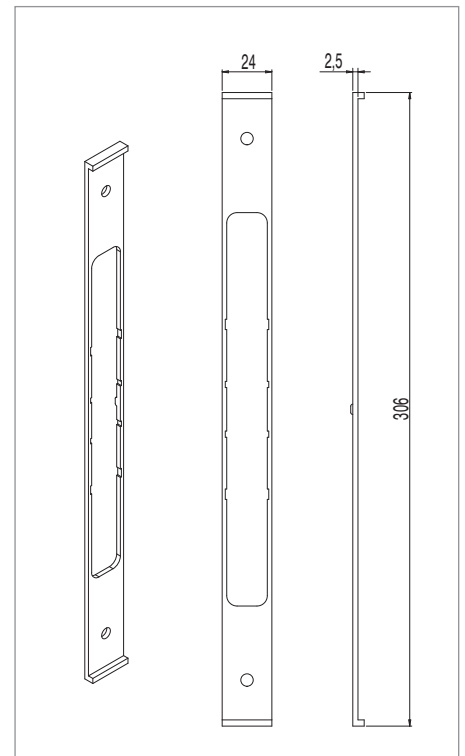

04863
Πλαστική προσθήκη κλειδαριάς