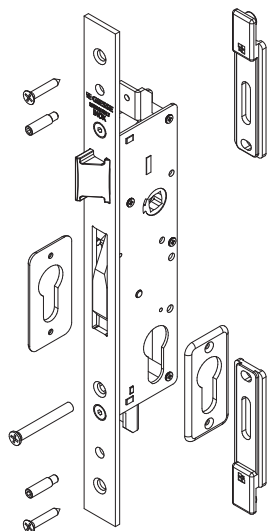

### ΚΛΕΙΔΑΡΙΑ ΜΑΧΑΙΡΩΤΗ ΕΝΟΣ ΣΗΜΕΙΟΥ

Κωδικός	Κέντρο Αφαλού	Πλάκα
04613	mm 25	mm 22
04614	mm 30	mm 22
04615	mm 35	mm 22
04619	mm 25	mm 24
04620	mm 30	mm 24
04621	mm 35	mm 24

### ΚΛΕΙΔΑΡΙΑ ΜΑΧΑΙΡΩΤΗ ΕΝΟΣ ΣΗΜΕΙΟΥ ΜΕ ΡΥΘΜΙΖΟΜΕΝΟ ΡΑΟΥΛΟ ΓΙΑ ΕΙΣΟΔΟΥΣ ΚΑΤΑΣΤΗΜΑΤΩΝ

Κωδικός	Κέντρο Αφαλού	Πλάκα
04616	mm 25	mm 22
04617	mm 30	mm 22
04618	mm 35	mm 22
04622	mm 25	mm 24
04623	mm 30	mm 24
04624	mm 35	mm 24

## ΚΛΕΙΔΑΡΙΑ ΜΑΧΑΙΡΩΤΗ ΜΕ ΠΟΛΥΚΛΕΙΔΩΜΑ Camera Europea

Κωδικός	Κέντρο Αφαλού	Πλάκα
04627	mm 30	mm 22
04628	mm 35	mm 22