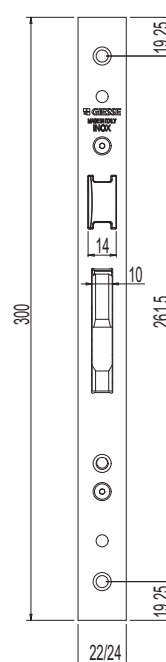

### ΚΛΕΙΔΑΡΙΑ ΜΑΧΑΙΡΩΤΗ ΕΝΟΣ ΣΗΜΕΙΟΥ

Κωδικός	Κέντρο Αφαλού	Πλάκα
04613	mm 25	mm 22
04614	mm 30	mm 22
04615	mm 35	mm 22
04619	mm 25	mm 24
04620	mm 30	mm 24
04621	mm 35	mm 24

### Κύλινδροι Ευρωπαϊκού τύπου μισοί

Κωδικός	Διαστάσεις	L	A	B
07686	31/10	41	31	10

### Κύλινδροι Ευρωπαϊκού τύπου με λαβή

Κωδικός	Διαστάσεις	L	A	B
04633	41/51	92	41	51
04634	31/31	62	31	31
04636	61/31	92	61	31
04637	31/61	92	31	61

### Κύλινδροι Ευρωπαϊκού τύπου μισοί με λαβή

Κωδικός	Διαστάσεις	L	A	B
04635	31/10	41	31	10