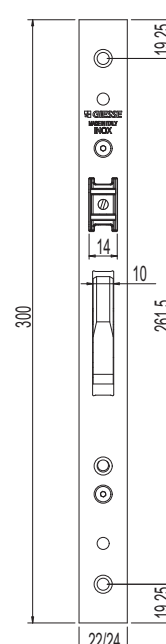

ΚΛΕΙΔΑΡΙΑ ΜΑΧΑΙΡΩΤΗ ΕΝΟΣ ΣΗΜΕΙΟΥ ΜΕ ΡΥΘΜΙΖΟΜΕΝΟ ΡΑΟΥΛΟ ΓΙΑ ΕΙΣΟΔΟΥΣ ΚΑΤΑΣΤΗΜΑΤΩΝ

Κωδικός	Κέντρο Αφαλού	Πλάκα
04616	mm 25	mm 22
04617	mm 30	mm 22
04618	mm 35	mm 22
04622	mm 25	mm 24
04623	mm 30	mm 24
04624	mm 35	mm 24