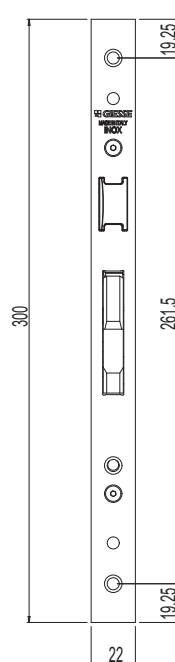

ΚΛΕΙΔΑΡΙΑ ΜΑΧΑΙΡΩΤΗ ΜΕ ΠΟΛΥΚΛΕΙΔΩΜΑ Camera Europea