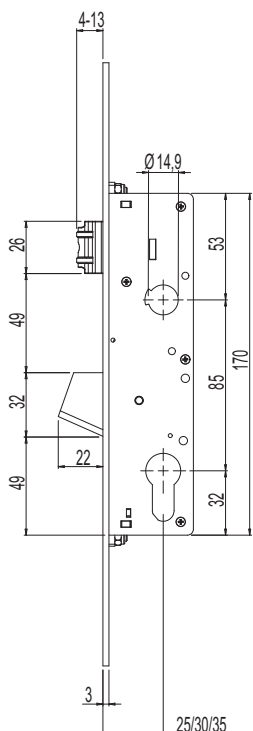

ΚΛΕΙΔΑΡΙΑ ΜΑΧΑΙΡΩΤΗ ΕΝΟΣ ΣΗΜΕΙΟΥ ΜΕ ΡΥΘΜΙΖΟΜΕΝΟ ΡΑΟΥΛΟ ΓΙΑ ΕΙΣΟΔΟΥΣ ΚΑΤΑΣΤΗΜΑΤΩΝ

Κωδικός	Κέντρο Αφαλού	Πλάκα
04616	mm 25	mm 22
04617	mm 30	mm 22
04618	mm 35	mm 22
04622	mm 25	mm 24
04623	mm 30	mm 24
04624	mm 35	mm 24