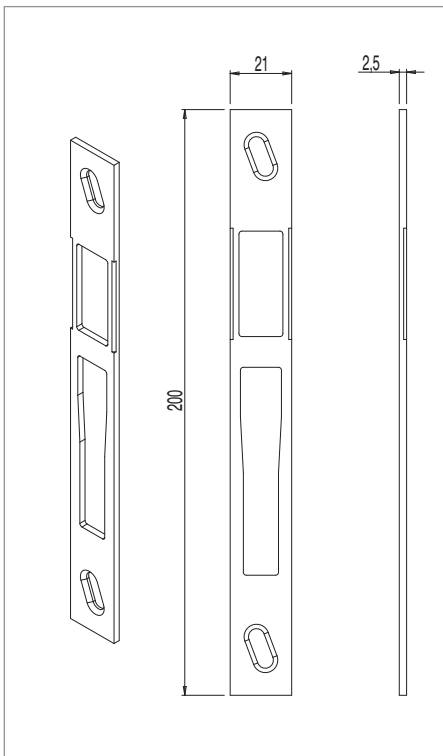

04859
Επίπεδο αντίκρουσμα μαχαιρωτής κλειδαριάς ρυθμιζόμενο