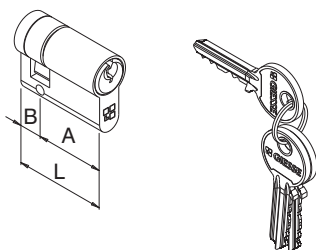

Κύλινδροι Ευρωπαϊκού τύπου

Κωδικός	Διαστάσεις	L	A	B
07680	31/31	62	31	31
07681	37/27	64	37	27
07682	35/35	70	35	35
07683	41/31	72	41	31
07684	41/41	82	41	41
07685	51/31	82	51	31
07687	61/31	92	61	31
07688	41/51	92	41	51
07689	91/31	122	91	31

Κύλινδροι Ευρωπαϊκού τύπου μισοί

Κωδικός	Διαστάσεις	L	A	B
07686	31/10	41	31	10

Κύλινδροι Ευρωπαϊκού τύπου με λαβή

Κωδικός	Διαστάσεις	L	A	B
04633	41/51	92	41	51
04634	31/31	62	31	31
04636	61/31	92	61	31
04637	31/61	92	31	61

Κύλινδροι Ευρωπαϊκού τύπου μισοί με λαβή

Κωδικός	Διαστάσεις	L	A	B
04635	31/10	41	31	10

Κύλινδροι Ευρωπαϊκού τύπου με μεγάλη λαβή

Κωδικός	Διαστάσεις	L	A	B
04647	31/61	92	31	61