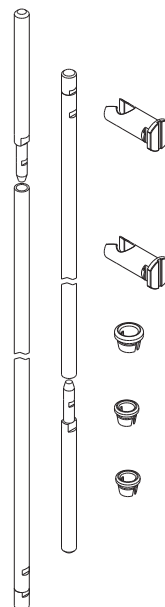

04642 Εσωτερικό κιτ ντιζών

04643 Αντάπτορες

Παράδειγμα εφαρμογής

- 04627000 Κλειδαριά με κέντρο 30mm
- 04628000 Κλειδαριά με κέντρο 35mm
- 04642000 Εσωτερικό κιτ ντιζών
- 04643000 Αντάπτορες
- 01325000 Φωλιά κάσας μεταλλική
- 02159000 Φωλιά δαπέδου