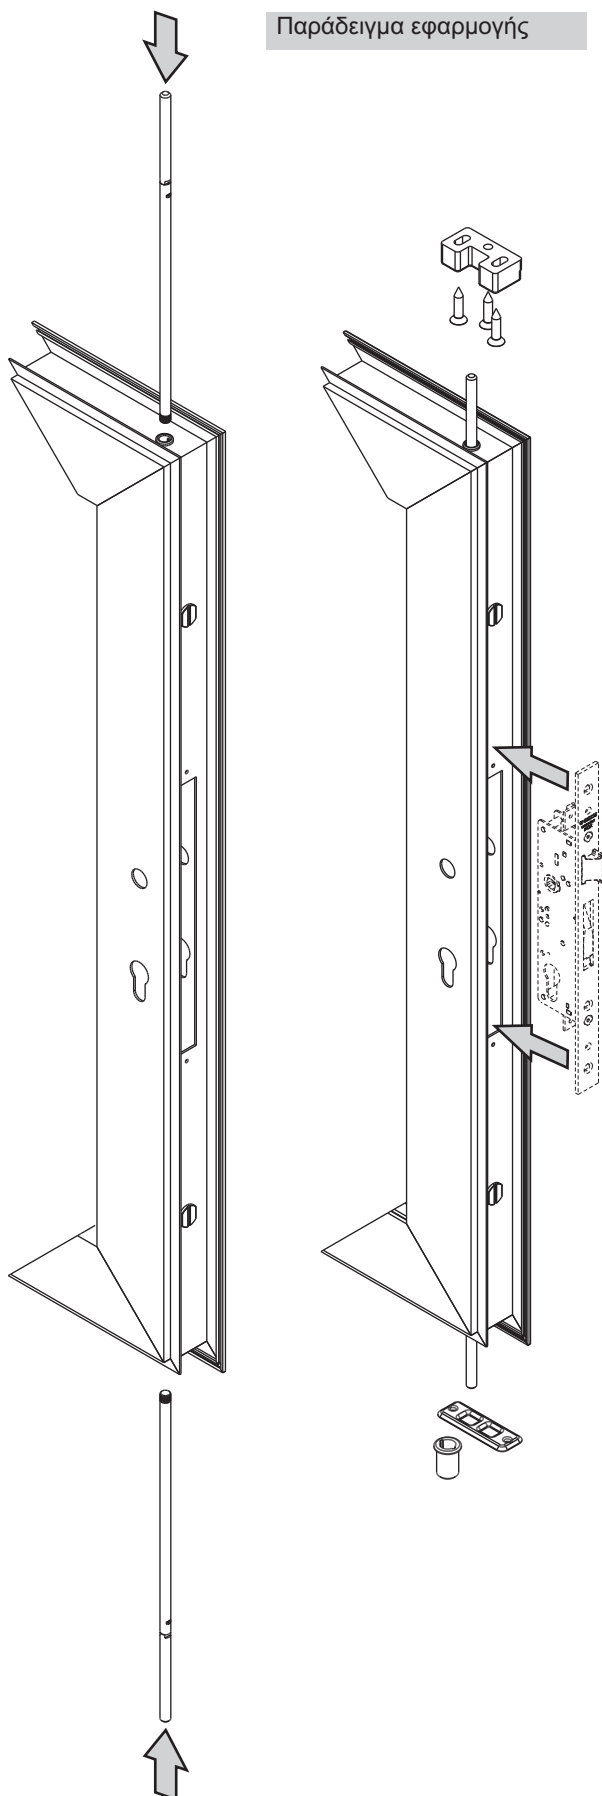

Παράδειγμα εφαρμογής