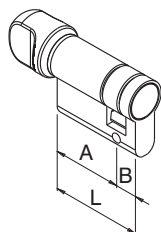

### Κύλινδροι Ευρωπαϊκού τύπου

Κωδικός	Διαστάσεις	L	A	B
07680	31/31	62	31	31
07681	37/27	64	37	27
07682	35/35	70	35	35
07683	41/31	72	41	31
07684	41/41	82	41	41
07685	51/31	82	51	31
07687	61/31	92	61	31
07688	41/51	92	41	51
07689	91/31	122	91	31

### Κύλινδροι Ευρωπαϊκού τύπου μισοί

Κωδικός	Διαστάσεις	L	A	B
07686	31/10	41	31	10

### Κύλινδροι Ευρωπαϊκού τύπου με λαβή

Κωδικός	Διαστάσεις	L	A	B
04633	41/51	92	41	51
04634	31/31	62	31	31
04636	61/31	92	61	31
04637	31/61	92	31	61

### Κύλινδροι Ευρωπαϊκού τύπου μισοί με λαβή

Κωδικός	Διαστάσεις	L	A	B
04635	31/10	41	31	10