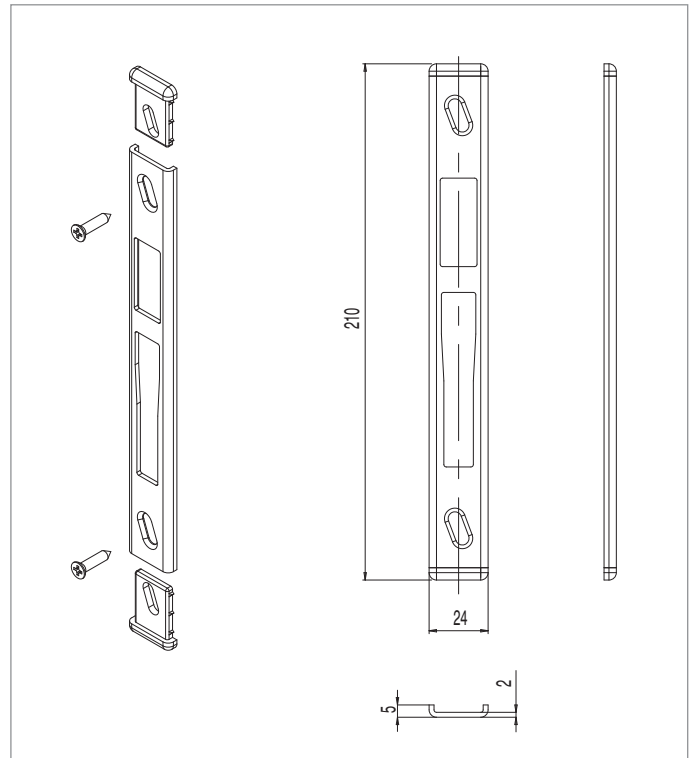

04860
Αντίκρουσμα μαχαιρωτής κλειδαριάς σε σχήμα "U" ρυθμιζόμενο