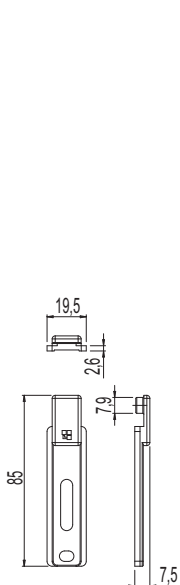

### ΚΛΕΙΔΑΡΙΑ ΜΑΧΑΙΡΩΤΗ ΕΝΟΣ ΣΗΜΕΙΟΥ

Κωδικός	Κέντρο Αφαλού	Πλάκα
04613	mm 25	mm 22
04614	mm 30	mm 22
04615	mm 35	mm 22
04619	mm 25	mm 24
04620	mm 30	mm 24
04621	mm 35	mm 24

### ΚΛΕΙΔΑΡΙΑ ΜΑΧΑΙΡΩΤΗ ΕΝΟΣ ΣΗΜΕΙΟΥ ΜΕ ΡΥΘΜΙΖΟΜΕΝΟ ΡΑΟΥΛΟ ΓΙΑ ΕΙΣΟΔΟΥΣ ΚΑΤΑΣΤΗΜΑΤΩΝ

Κωδικός	Κέντρο Αφαλού	Πλάκα
04616	mm 25	mm 22
04617	mm 30	mm 22
04618	mm 35	mm 22
04622	mm 25	mm 24
04623	mm 30	mm 24
04624	mm 35	mm 24

## ΚΛΕΙΔΑΡΙΑ ΜΑΧΑΙΡΩΤΗ ΜΕ ΠΟΛΥΚΛΕΙΔΩΜΑ Camera Europea

Κωδικός	Κέντρο Αφαλού	Πλάκα
04627	mm 30	mm 22
04628	mm 35	mm 22

### Κύλινδροι Ευρωπαϊκού τύπου μισοί

Κωδικός	Διαστάσεις	L	A	B
07686	31/10	41	31	10